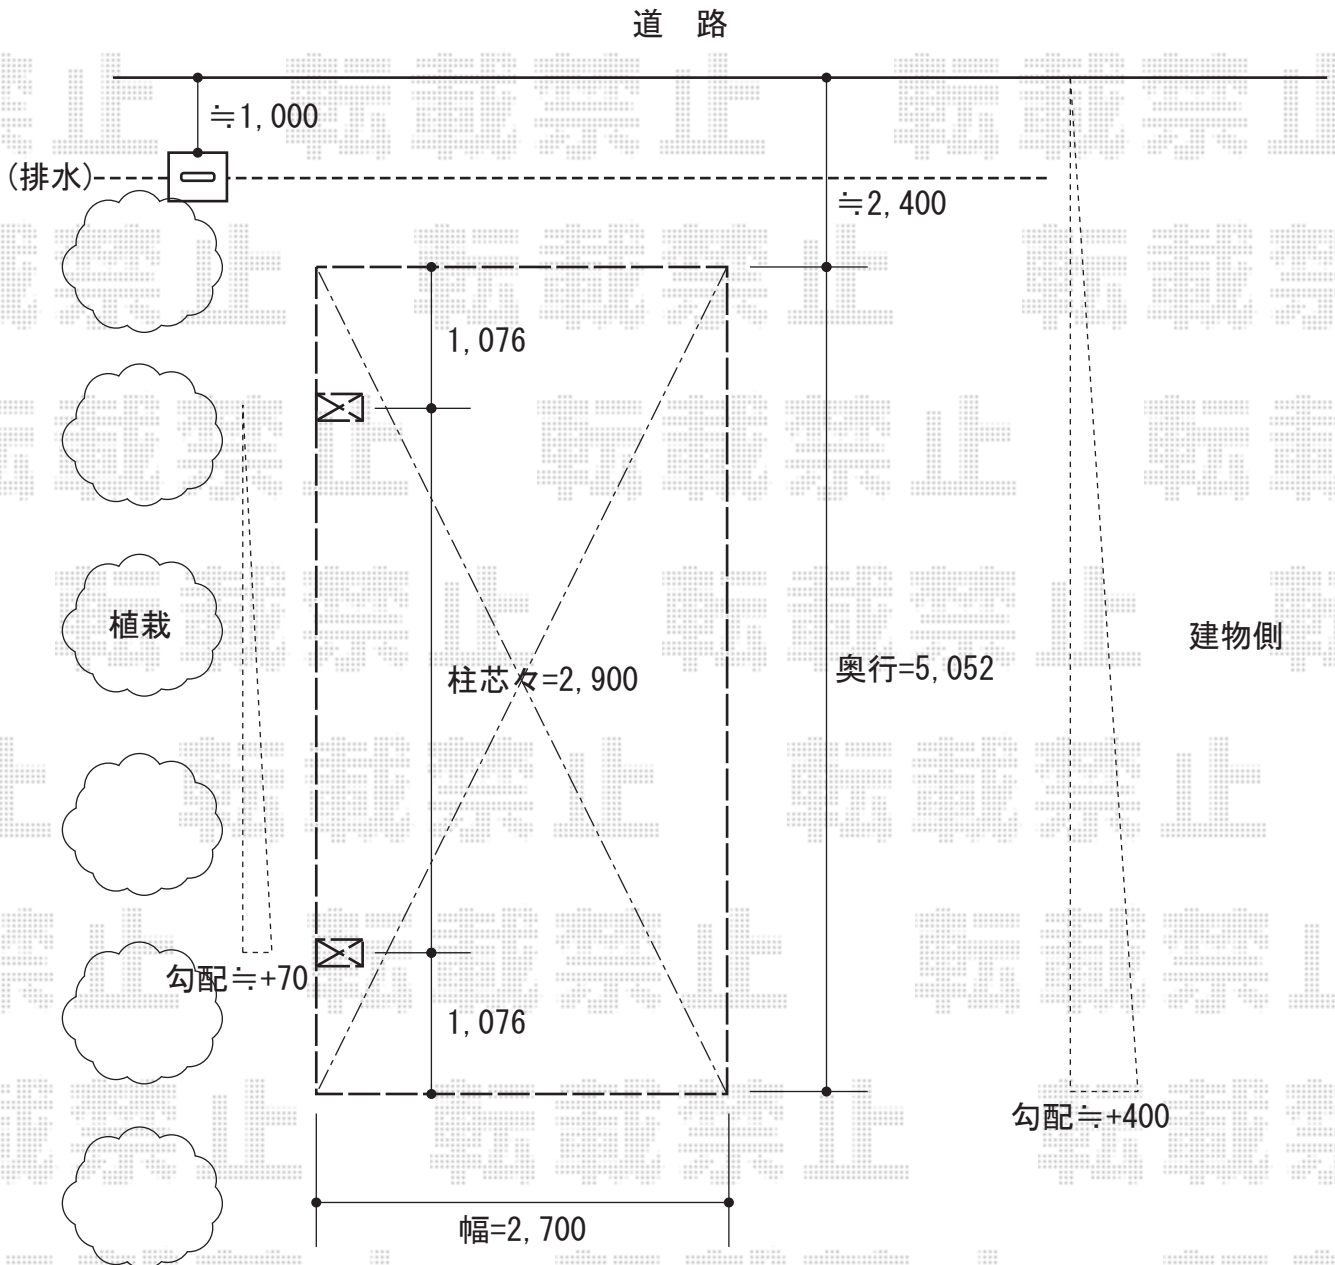

カーポート工事 施工概略図

YKK AP レイナポートグラン 積雪~20cm対応
 幅=2,700mm
 奥行=5,052mm
 色：プラチナステン
 屋根材：熱線遮断ポリカーボネート(クリアマット)
 柱仕様：ハイルーフ柱仕様(有効高 約2,350mm)

2015-3-267368

担当者

松本