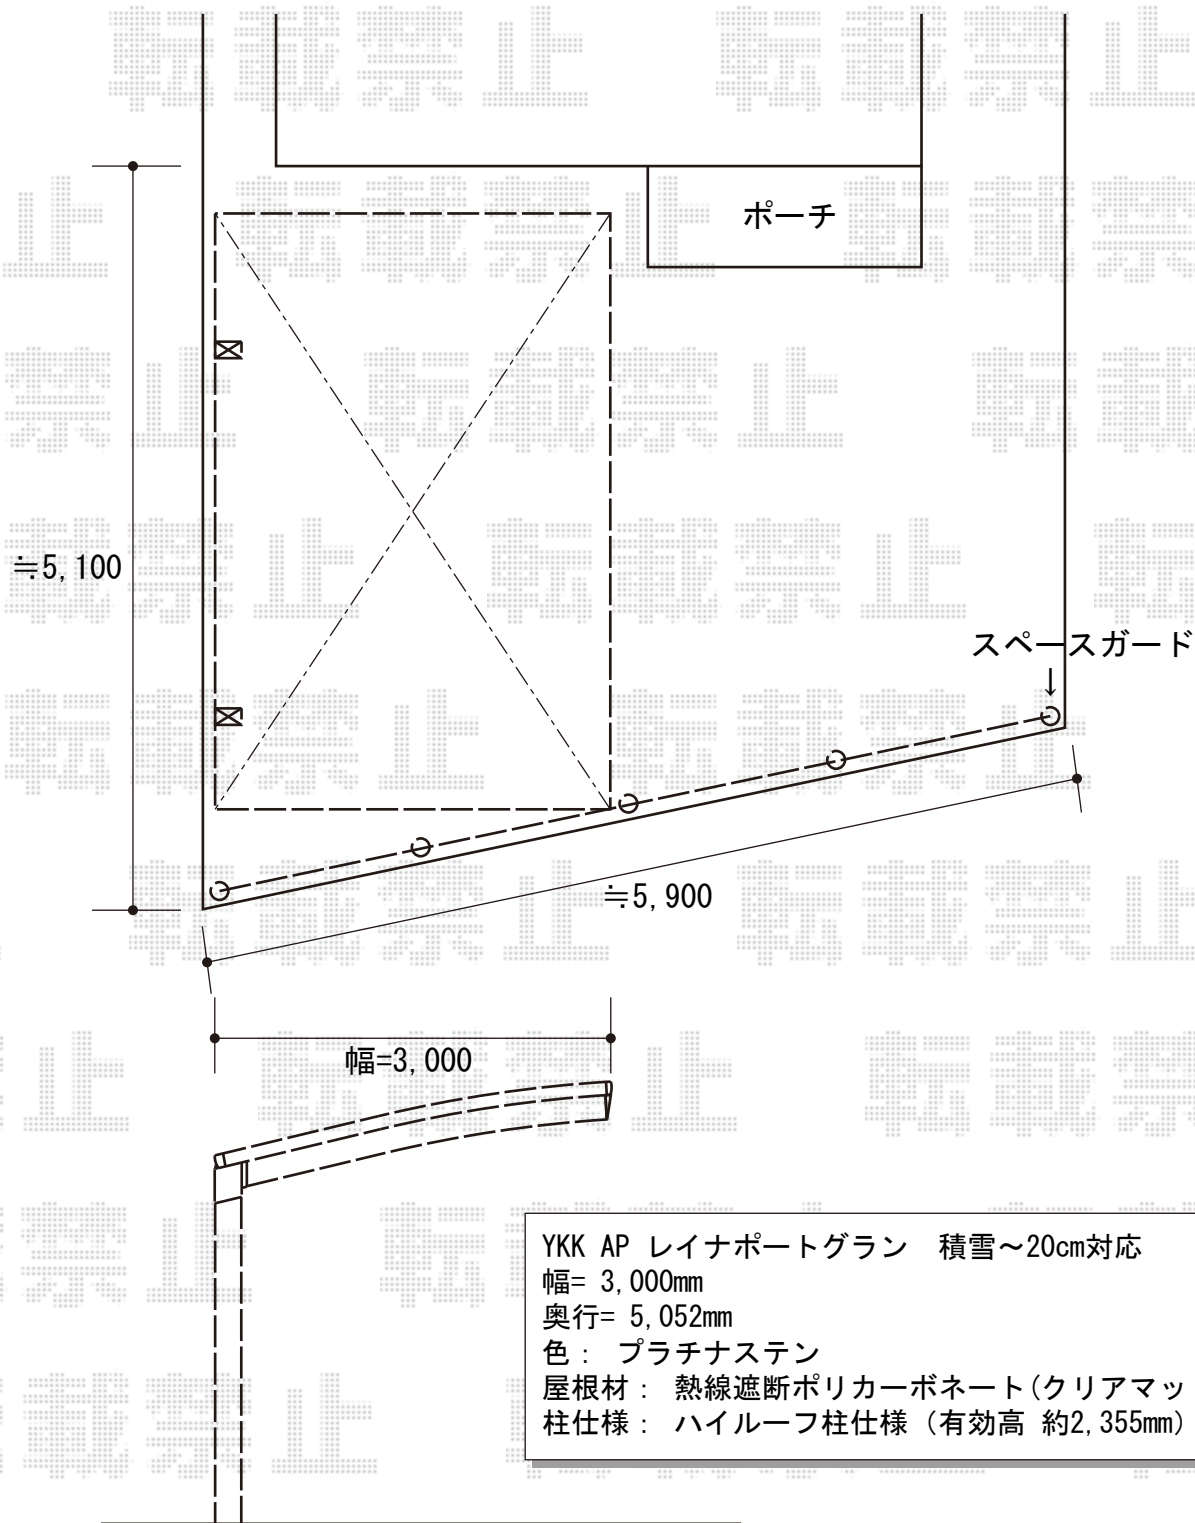

カーポート 施工概略図

YKK AP レイナポートグラン 積雪~20cm対応
幅= 3,000mm
奥行= 5,052mm
色: プラチナステン
屋根材: 熱線遮断ポリカーボネート(クリアマット)
柱仕様: ハイルフ柱仕様(有効高 約2,355mm)

2015-3-267418

担当者

酒井