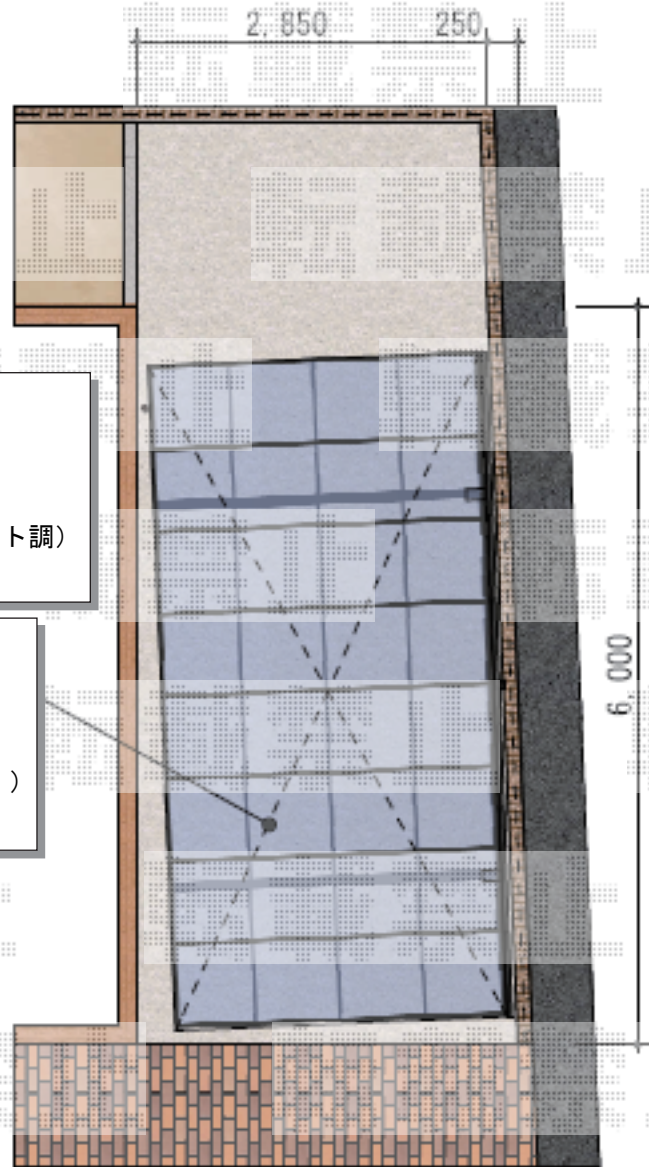

カーポート工事 施工概略図

YKK AP レイナポートグラン 積雪~20cm対応
幅= 2,700mm
奥行= 5,768mm
色： プラチナステン
屋根材： 熱線遮断ポリカーボネート（アースブルーマット調）
柱仕様： ハイアーフ柱仕様（有効高 約2,350mm）

YKK AP レイナポートグラン サイドパネル
奥行サイズ： 長さ54用
高さ： 1,873mm
色： プラチナステン
パネル材： ポリカーボネート（アースブルー）
柱仕様： ハイアーフ柱仕様（間柱1本）

YKK AP レイナポートグラン 着脱式サポート
標準・ハイアーフ兼用 2本入り×1セット
色： プラチナステン

2015-3-267471	担当者	酒井
---------------	-----	----