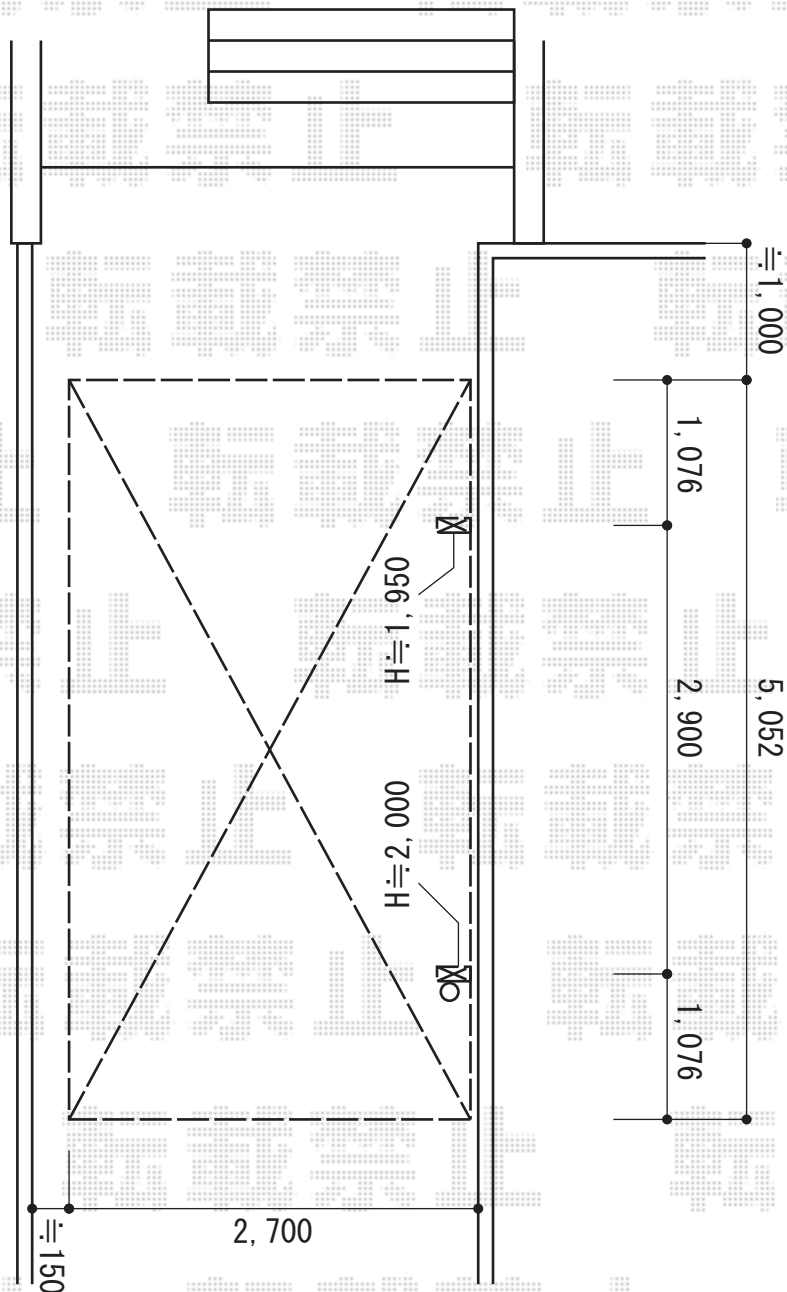

カーポート 施工概略図

YKK AP レイナポートグラン 積雪~20cm対応
幅= 2,700mm
奥行= 5,052mm
色： プラチナステン
屋根材： 熱線遮断ポリカーボネート(クリアマット)
柱仕様： 標準柱仕様 (有効高 約2,000mm)

2015-3-267524

担当者

松本