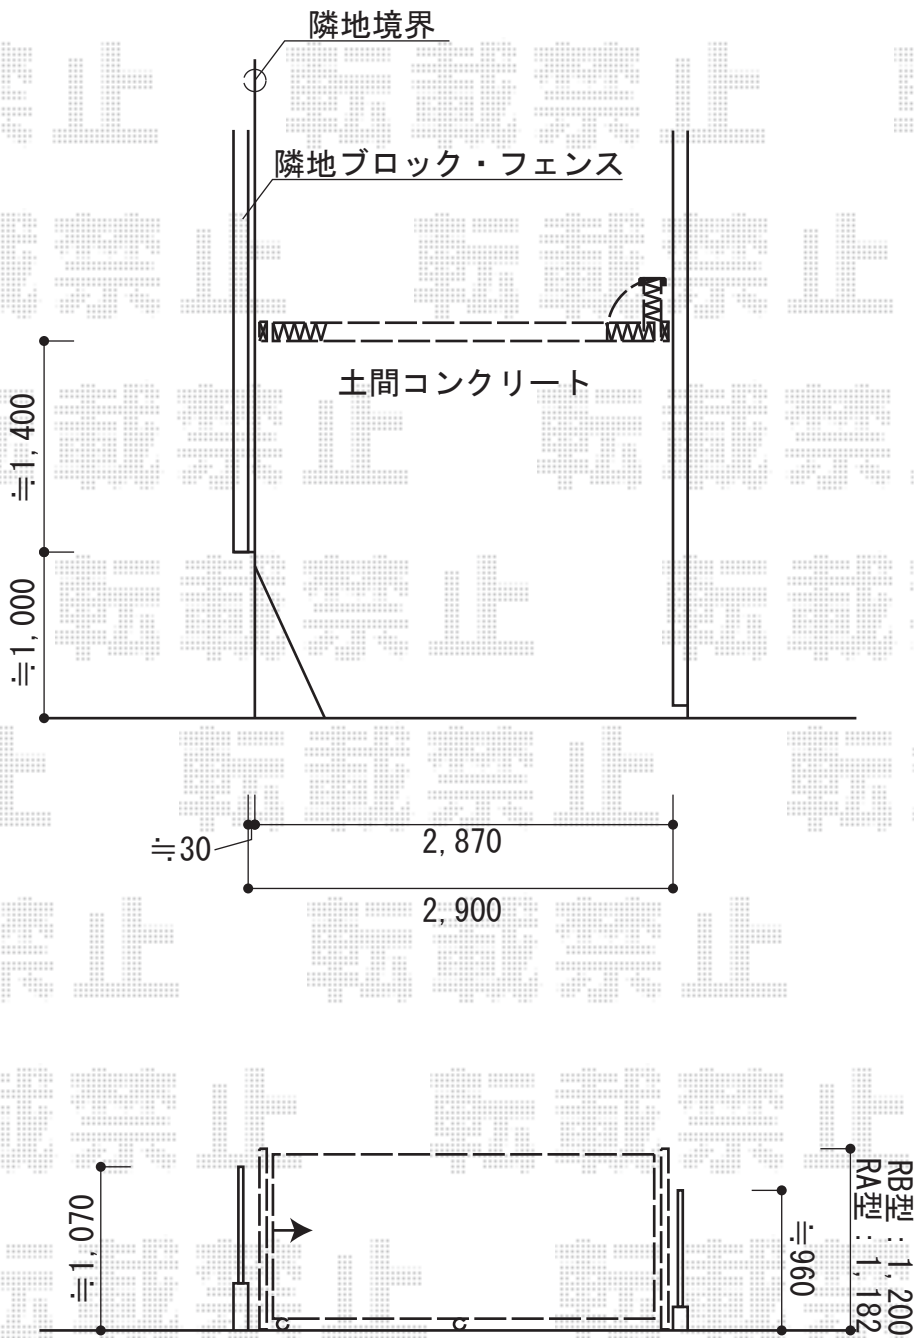

# カーゲート 施工概略図

【お見積り2】  
Value Select トリップゲート RB型 ノンレール 片開き 30S  
開口幅=2,907mm  
全幅=3,007mm  
たたみ幅=347mm  
高さ=1,200mm  
色：ステンカラー  
キャスター数：2箇所  
落棒数：2本

2015-3-267528 担当者 谷