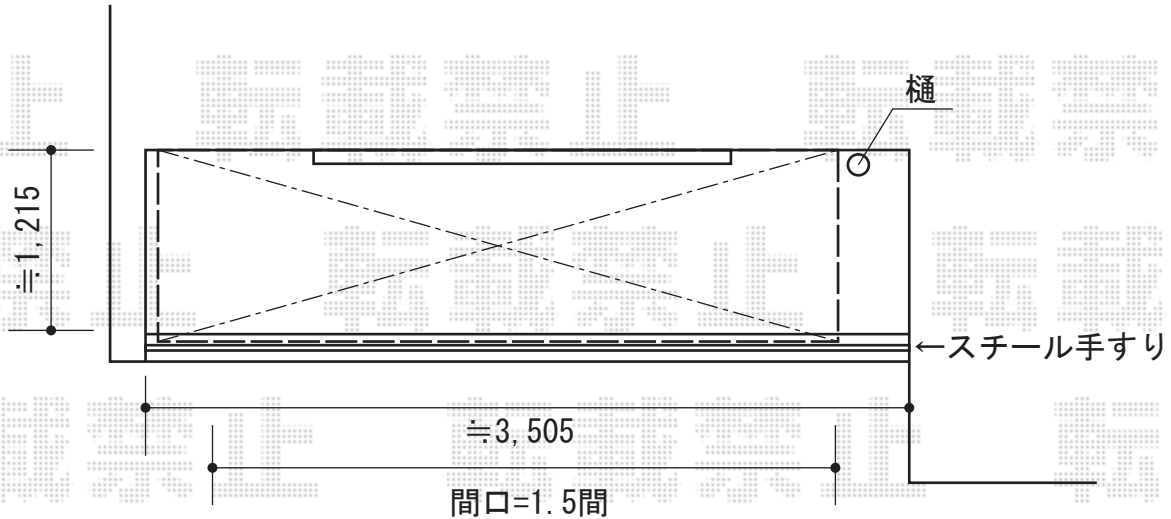

テラス屋根 施工概略図

トステム
 パワーアルファ L型 ルーフタイプ 単体 積雪~30cm対応
 間口=関東間1.5間 (方杖芯々2,750mm 屋根幅3,080mm)
 出幅=4尺 (1,185mm)
 色: ホワイト
 屋根材: ポリカーボネート (クリアマット・すりガラス調)
 柱仕様: 柱無しタイプ
 施工方法: 上止め仕様

トステム ルーフ用竿掛け 4個入
 色: ホワイト

施工に際して、設置高さのご確認を頂けますよう、
 お願い致します。