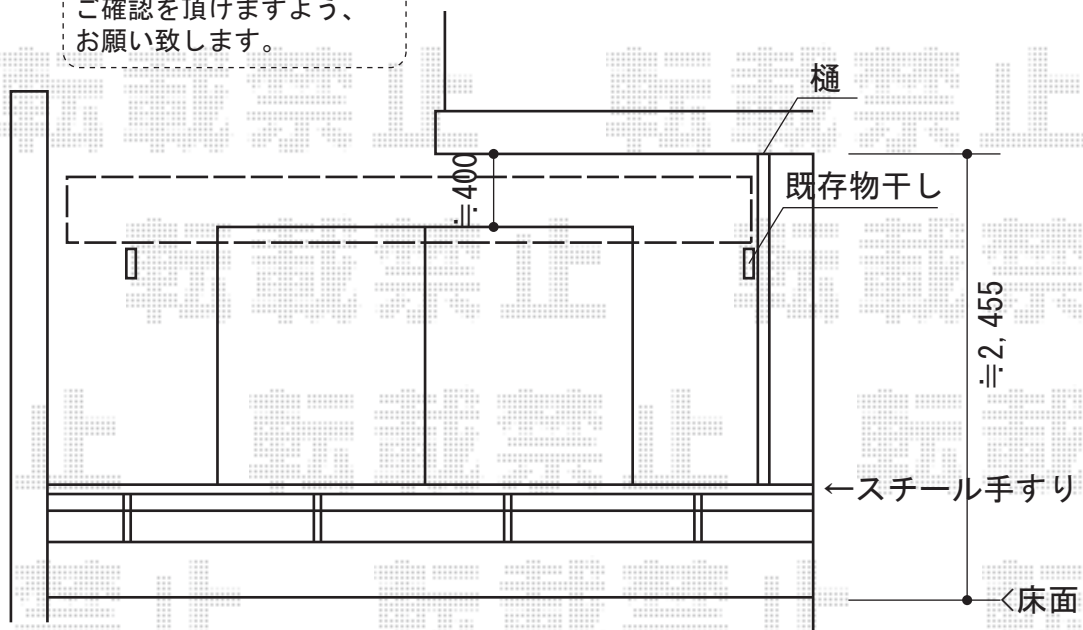

テラス屋根 施工概略図

トステム
 パワーアルファ L型 ルーフタイプ 単体 積雪~30cm対応
 間口=関東間1.5間 (方杖芯々2,750mm 屋根幅3,080mm)
 出幅=4尺 (1,185mm)
 色: ホワイト
 屋根材: ポリカーボネート (クリアマット・すりガラス調)
 柱仕様: 柱無しタイプ
 施工方法: 上止め仕様

トステム ルーフ用竿掛け 4個入
 色: ホワイト

施工に際して、設置高さのご確認を頂けますよう、
 お願い致します。