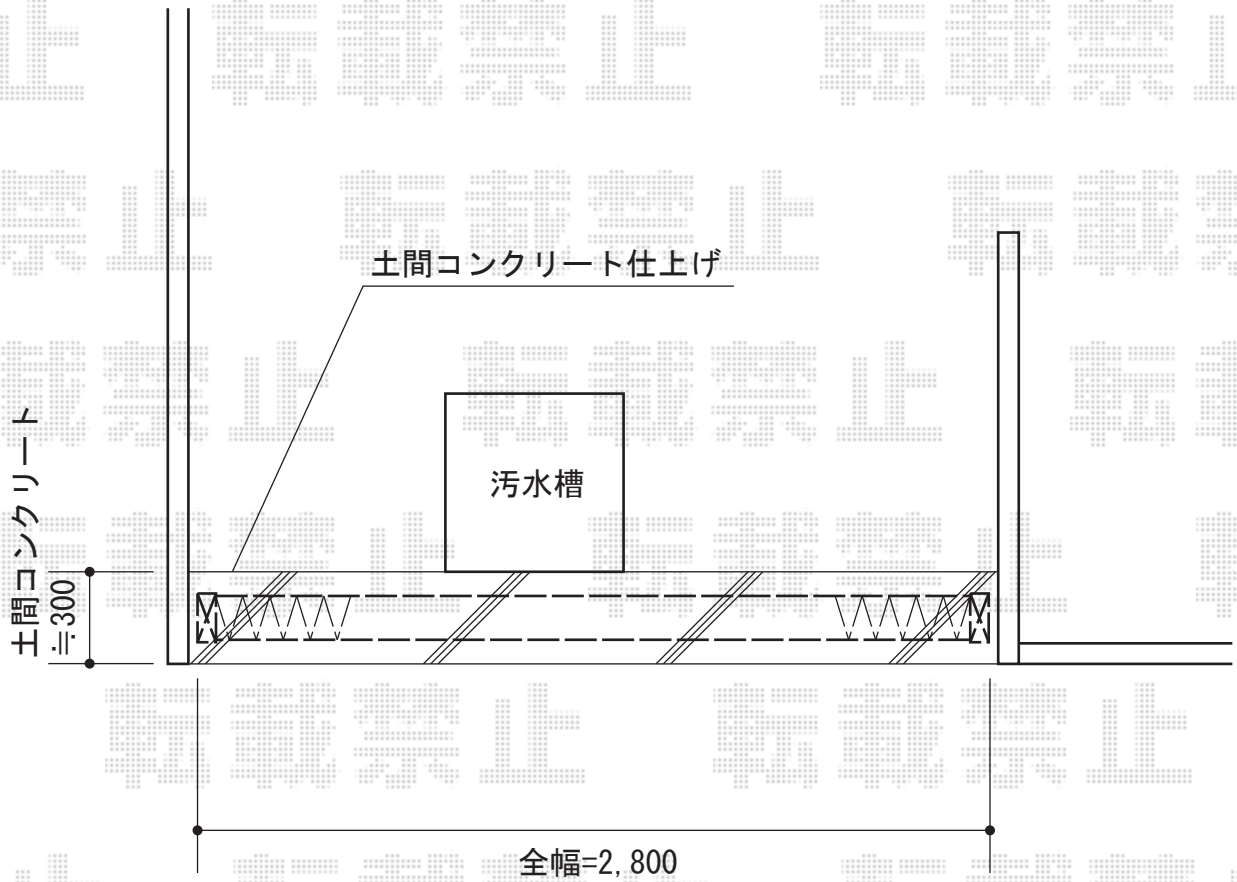

カーゲート 施工概略図

Value Select トリップゲート RC型 ノンレール 片開き 30S
開口幅= 2,908mm
全幅= 3,008mm
たたみ幅= 426.5mm
高さ= 1,200mm
色： ダークブロンズ
キャスター数： 2箇所
落棒数： 2本

2015-3-267583

担当者

谷