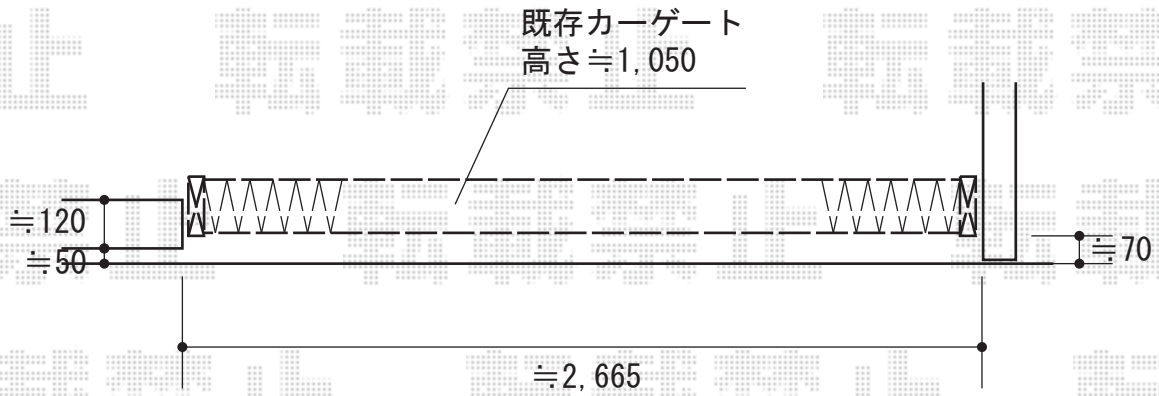

カーゲート 施工概略図

Value Select トリップゲート RC型 ノンレール 片開き 28S

開口幅= 2,691mm

全幅= 2,791mm

たたみ幅= 400mm

高さ= 1,200mm

色： ツートン

キャスター数： 2箇所

落棒数： 1本

2015-3-267610

担当者

谷