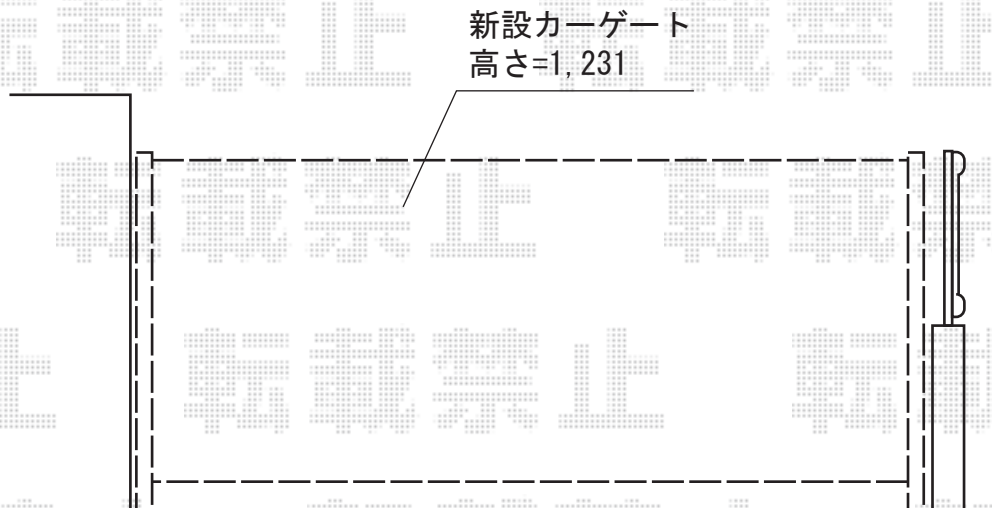

カーゲート 施工概略図

Value Select トリップゲート RC型 ノンレール 片開き 28S

開口幅= 2,691mm

全幅= 2,791mm

たたみ幅= 400mm

高さ= 1,200mm

色： ツートン

キャスター数： 2箇所

落棒数： 1本

2015-3-267610

担当者

谷