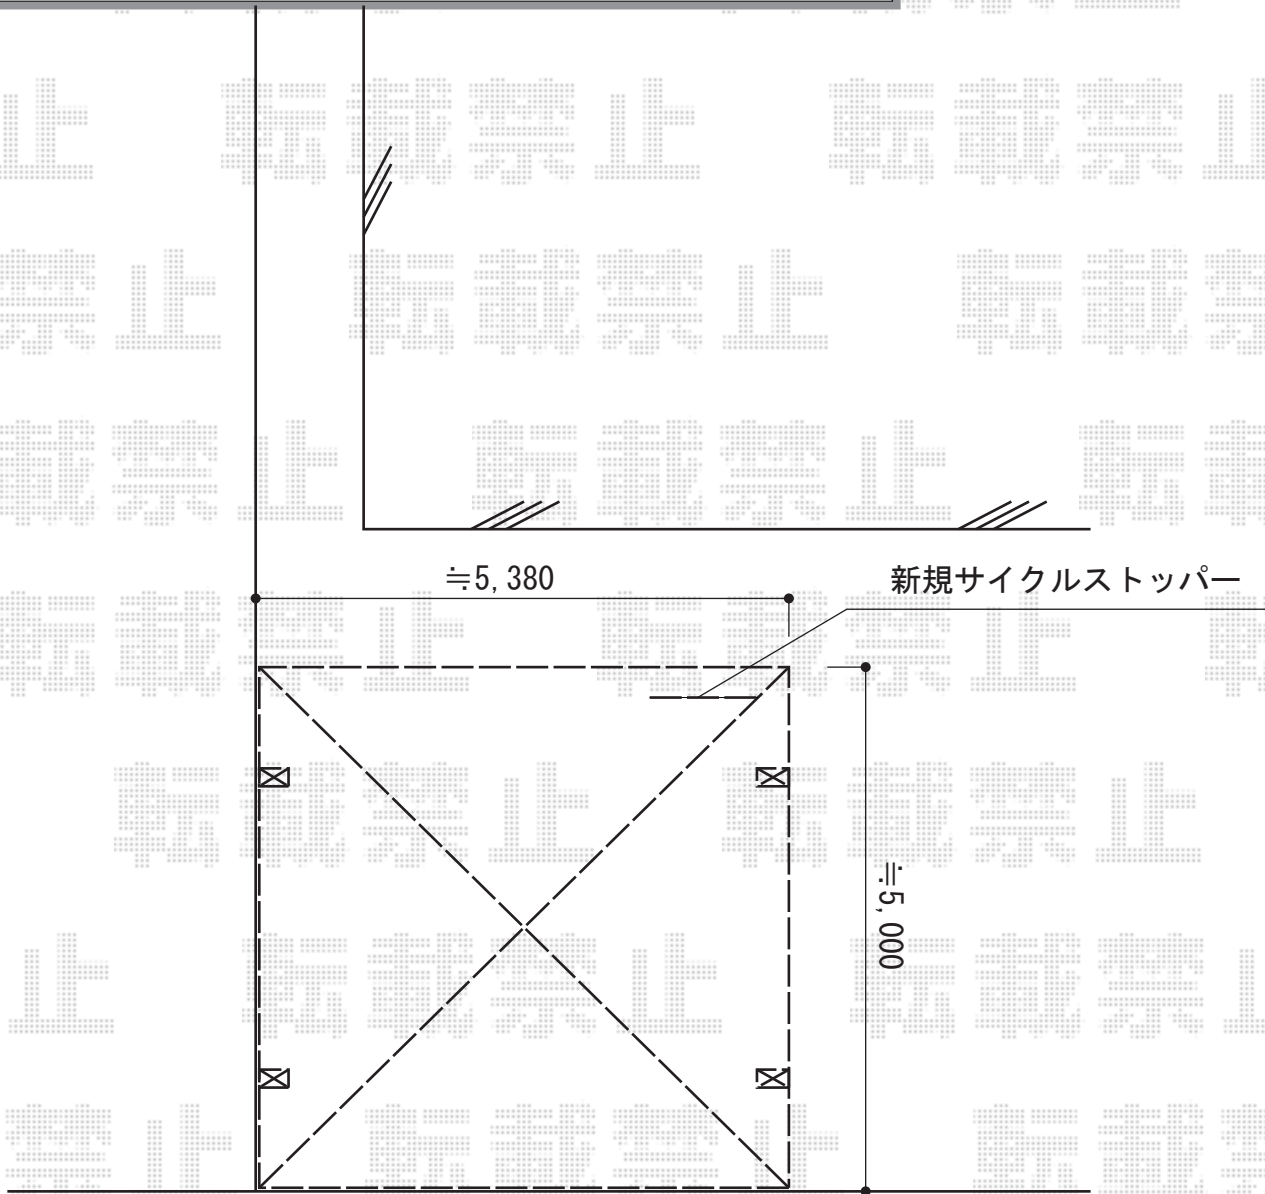

カーポート 施工概略図

Value Select プレシオスポート ワイド 積雪~20cm対応
幅= 5,392mm
奥行= 5,052mm
色： ノーブルステン
屋根材： ポリカーボネート（ガラスマット）
柱仕様： ハイルフ柱仕様（有効高 約2,250mm）

四国化成 サイクルストッパー S42型 埋め込み式 H300 20サイズ
数量： 1台

2015-3-267644

担当者

酒井