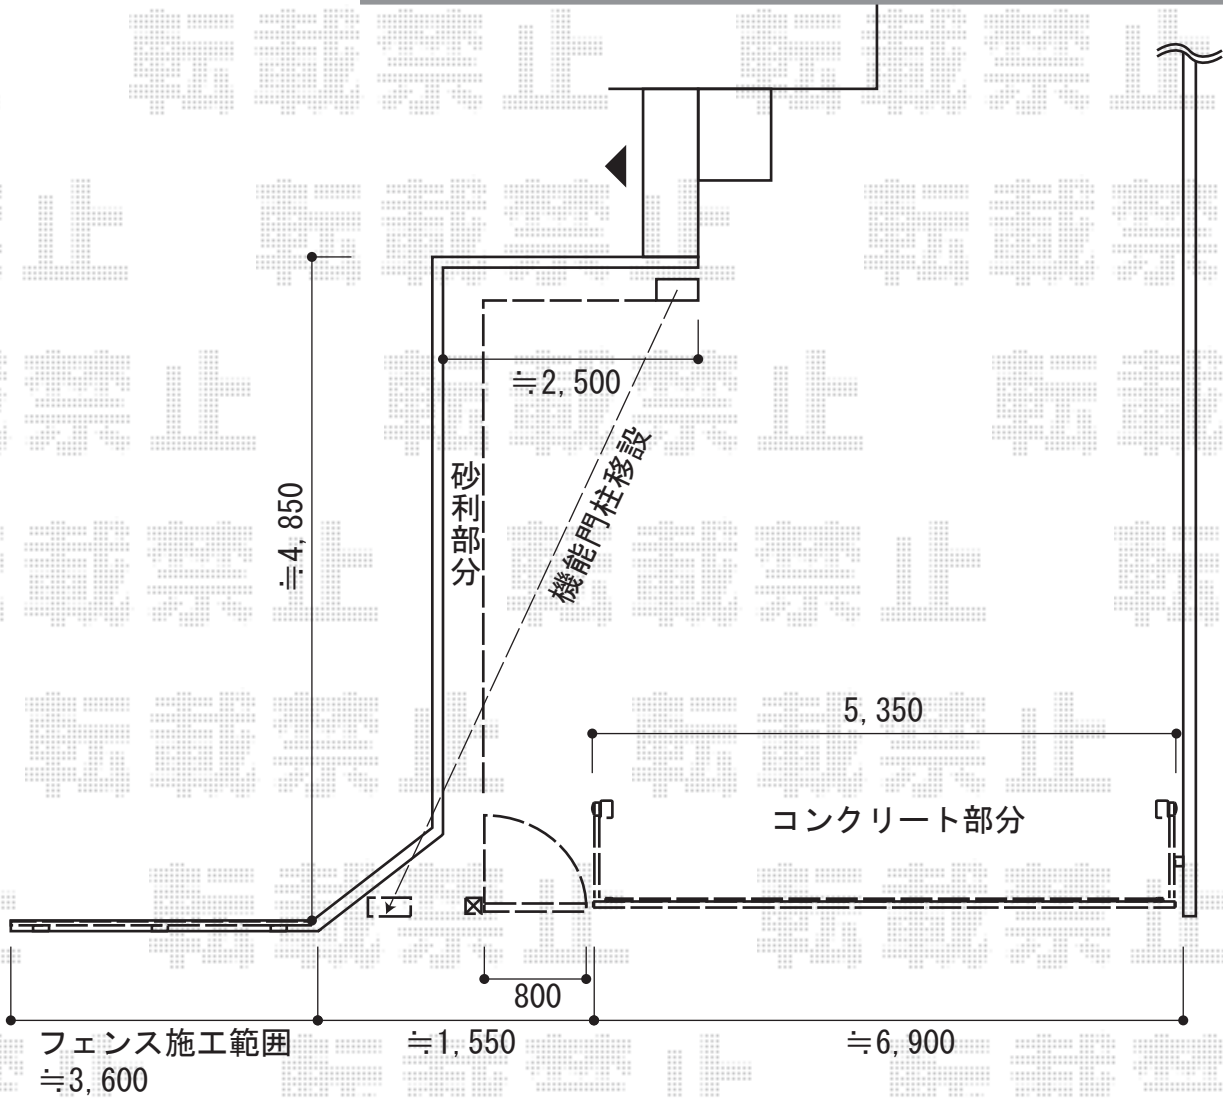

エクステリア 施工概略図

TOEX ワイドオーバードアS2型 電動式
 本体 (W×H) = (5,350mm×1,000mm)
 色：シャイングレー
 柱仕様：標準柱仕様 (有効通過高1,850mm)
 駆動：1モーター外観左側駆動/AC100V結線用柱仕様
 リモコン：標準2個入
 追加部材：開戸セット(800×1,000mm) (色：シャイングレー)※左・内開き

新日軽 メッシュマイアミフェンス 8A型 フリーポールタイプ
 本体1枚 (W×H) = (2,000×600mm) ×2枚
 柱仕様：600用×3本
 保護キャップ：600用×1セット
 色：シャイングレー