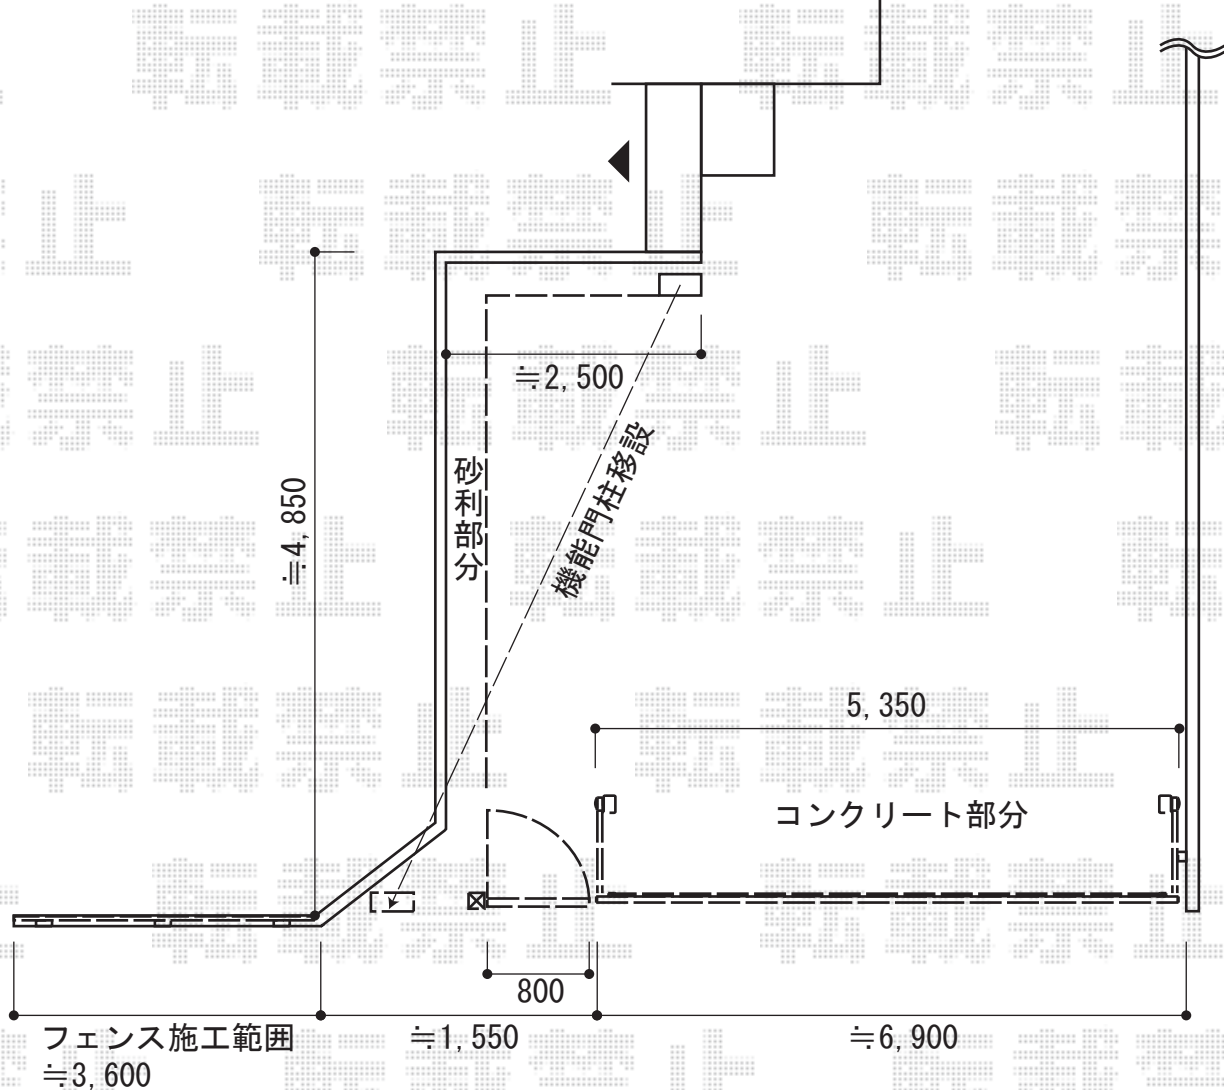

エクステリア 施工概略図

TOEX ワイドオーバードアS2型 電動式
 本体 (W×H) = (5,350mm×1,000mm)
 色：シャイングレー
 柱仕様：標準柱仕様 (有効通過高1,850mm)
 駆動：1モーター外観左側駆動/AC100V結線用柱仕様
 リモコン：標準2個入
 追加部材：開戸セット(800×1,000mm) (色：シャイングレー)※左・内開き

新日軽 メッシュマイアミフェンス 8A型 フリーポールタイプ
 本体1枚 (W×H) = (2,000×600mm) ×2枚
 柱仕様：600用×3本
 保護キャップ：600用×1セット
 色：シャイングレー

2015-3-267646	担当者	谷
---------------	-----	---