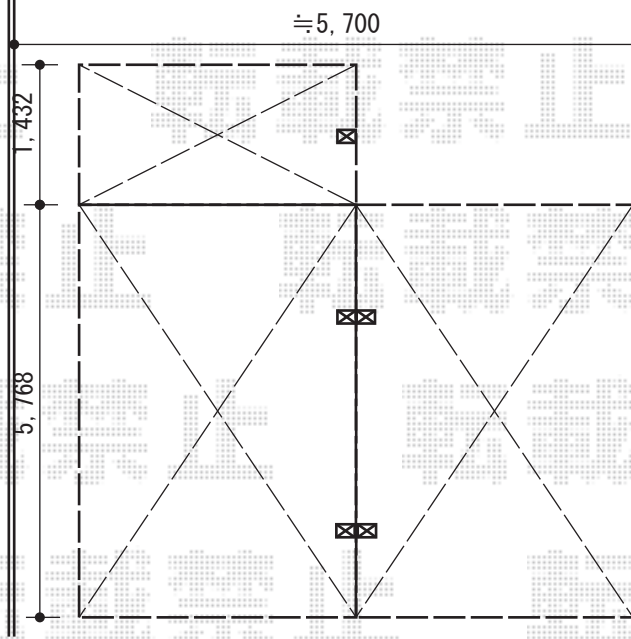

カーポート 施工概略図

YKK AP レイナポートグラン 延長 積雪～20cm対応
 幅= 2,700mm
 奥行= 7,200mm
 色： カームブラック
 屋根材： 熱線遮断ポリカーボネート（アースブルーマット調）
 柱仕様： ハイルフ柱仕様（有効高 約2,350mm）

YKK AP レイナポートグラン 積雪～20cm対応 ※Y合掌連結用
 幅= 2,700mm
 奥行= 5,768mm
 色： カームブラック
 屋根材： 熱線遮断ポリカーボネート（アースブルーマット調）
 柱仕様： ハイルフ柱仕様（有効高 約2,350mm）
 追加部材： 合掌材【HCS-RM57】×1セット
 追加部材： Y合掌部品【HCS-RGY2】×1セット