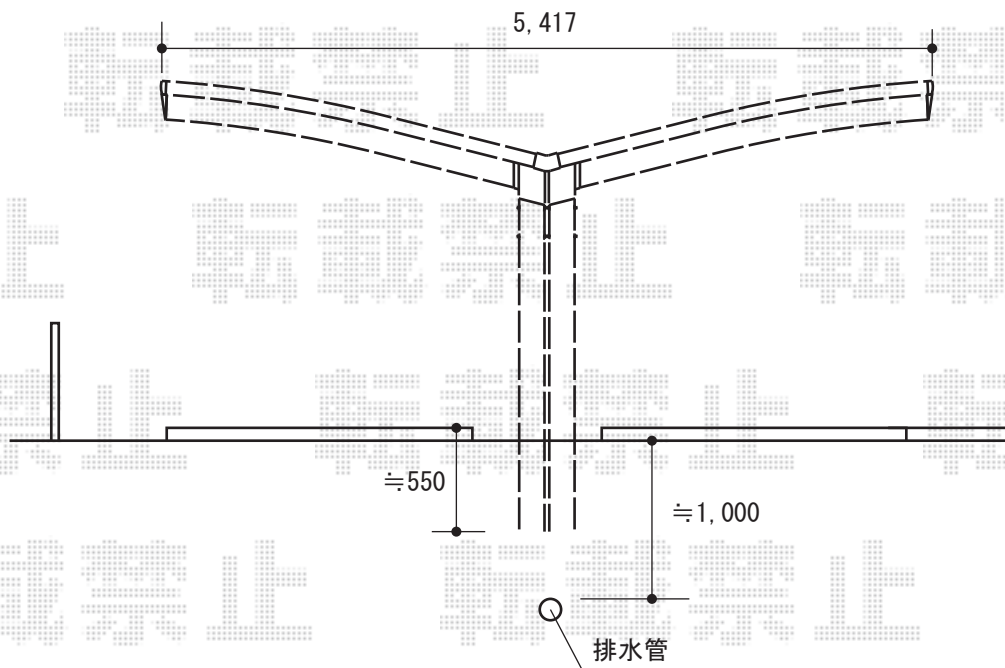

カーポート 施工概略図

YKK AP レイナポートグラン 延長 積雪～20cm対応
 幅= 2,700mm
 奥行= 7,200mm
 色： カームブラック
 屋根材： 熱線遮断ポリカーボネート（アースブルーマット調）
 柱仕様： ハイルフ柱仕様（有効高 約2,350mm）

YKK AP レイナポートグラン 積雪～20cm対応 ※Y合掌連結用
 幅= 2,700mm
 奥行= 5,768mm
 色： カームブラック
 屋根材： 熱線遮断ポリカーボネート（アースブルーマット調）
 柱仕様： ハイルフ柱仕様（有効高 約2,350mm）
 追加部材： 合掌材【HCS-RM57】×1セット
 追加部材： Y合掌部品【HCS-RGY2】×1セット