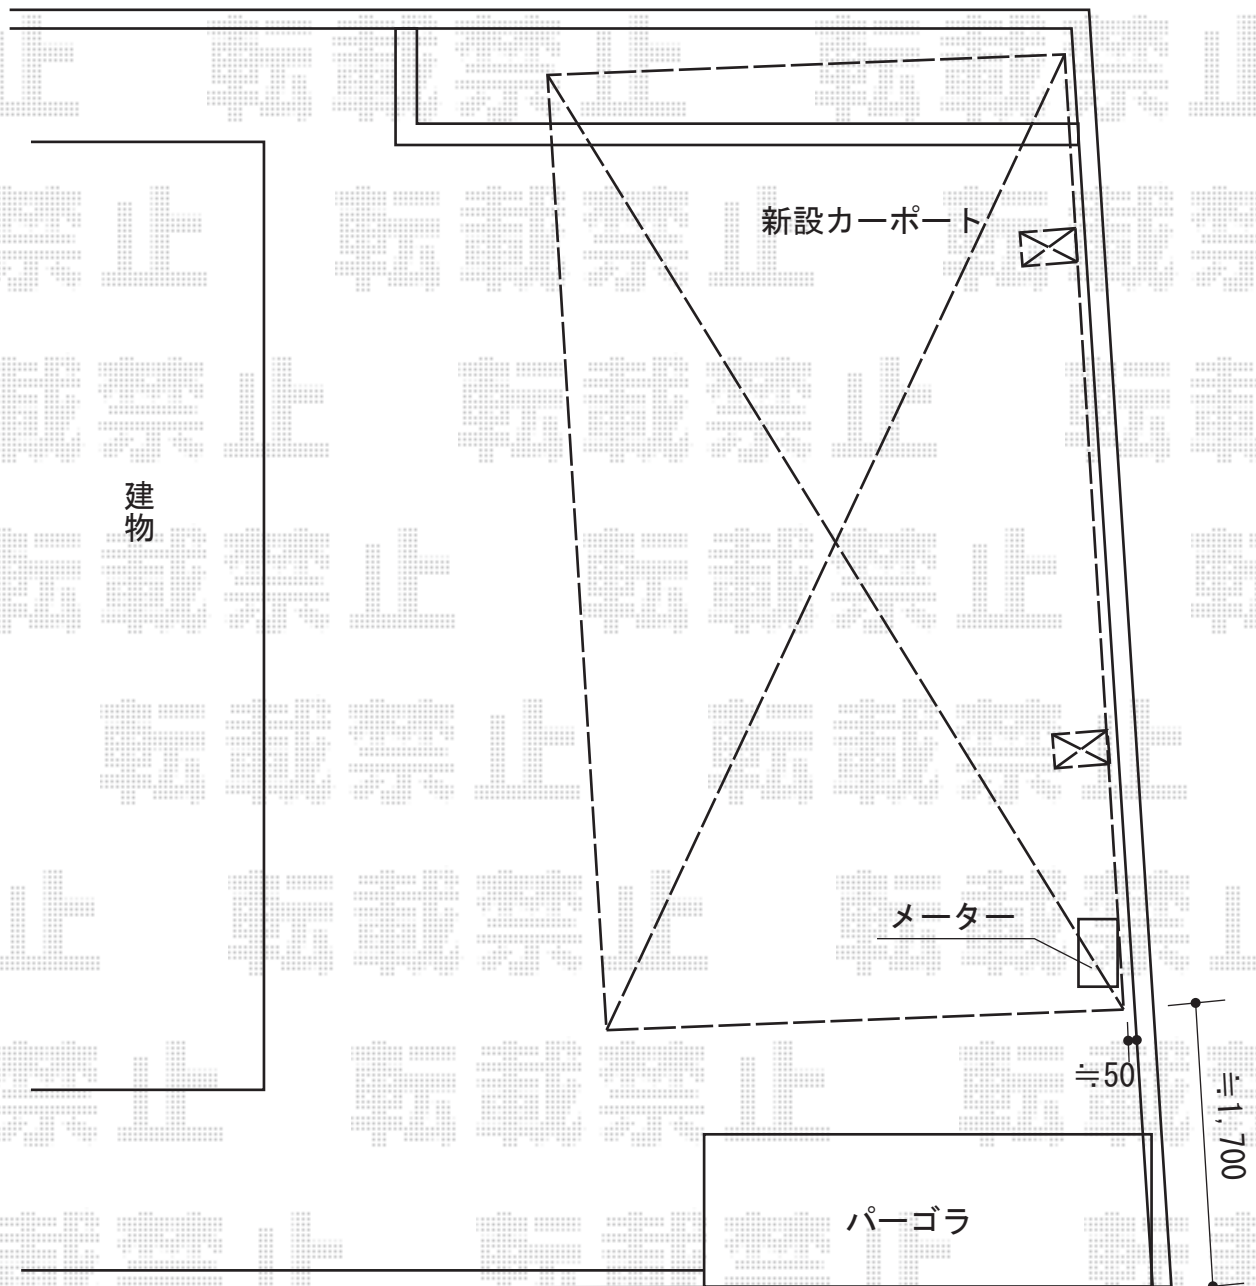

カーポート 施工概略図

LIXIL ネスカR (ラウンドスタイル) 積雪~20cm対応

幅= 2,999mm

奥行= 5,382mm

色 : オータムブラウン

屋根材 : 熱線吸収ポリカーボネート (ブルーマットS・すりガラス調)

柱仕様 : ロング柱25仕様 (有効高 約2,500mm)

2015-3-267677