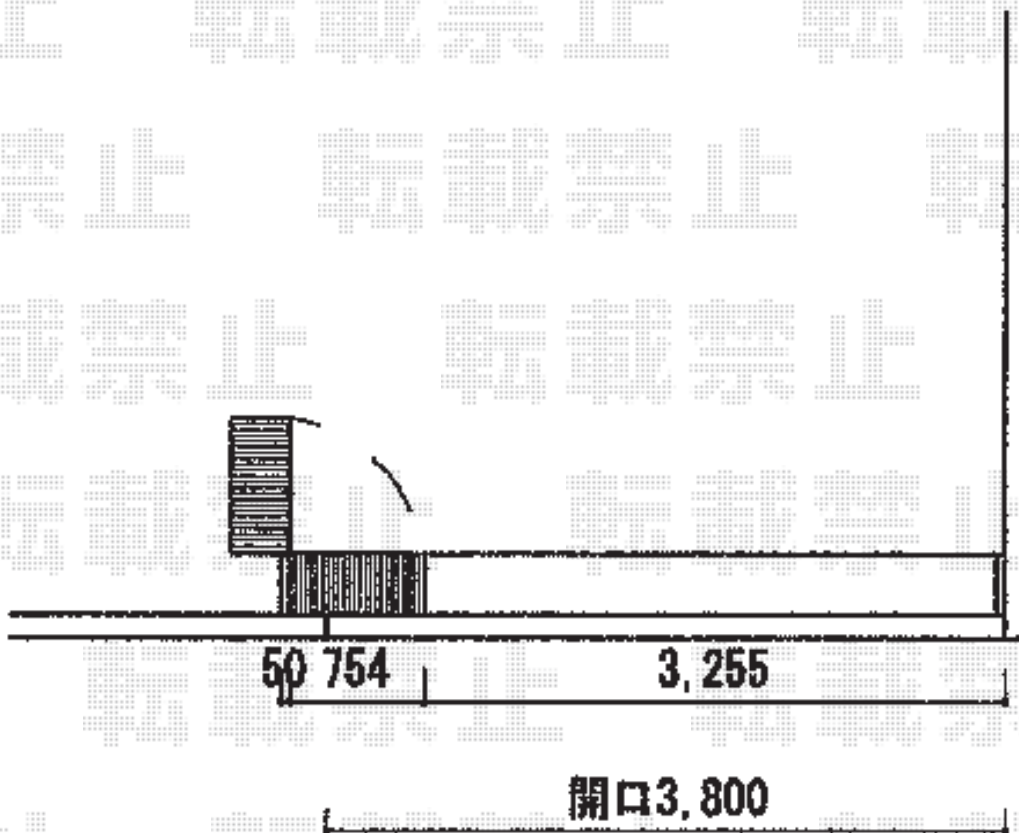

カーゲート 施工概略図

Value Select トリップゲート ペットガード型 ノンレール 片開き 40S  
開口幅= 3,959mm  
全幅= 4,059mm  
たたみ幅= 764mm  
高さ= 1,200mm  
色：【未定】  
キャスター数： 3箇所  
落棒数： 2本

2015-3-267776

担当者

西村