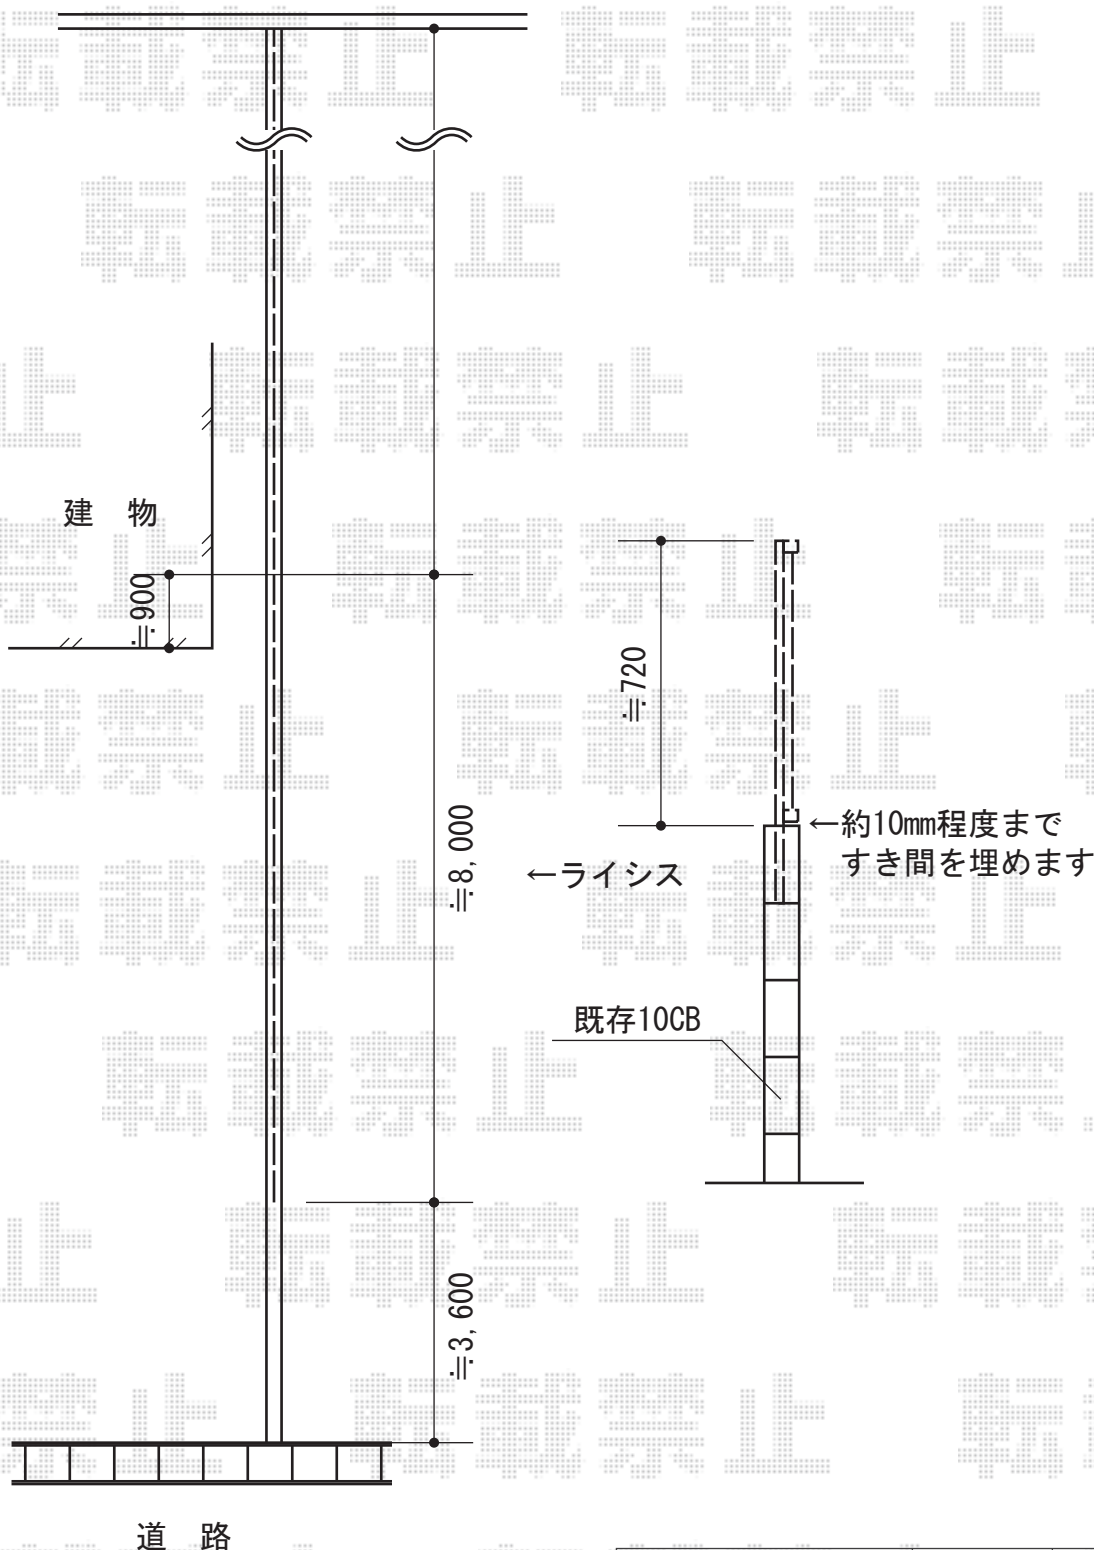

フェンス 施工概略図

TOEX ライシスフェンス13型 フリーポールタイプ
本体1枚 (W×H) = (1,979.5×800mm) ×4枚
柱仕様 : T-8×5本
部品セット : 5セット
端部キャップ : 1セット
色 : ブラック

2015-3-267786

担当者

谷