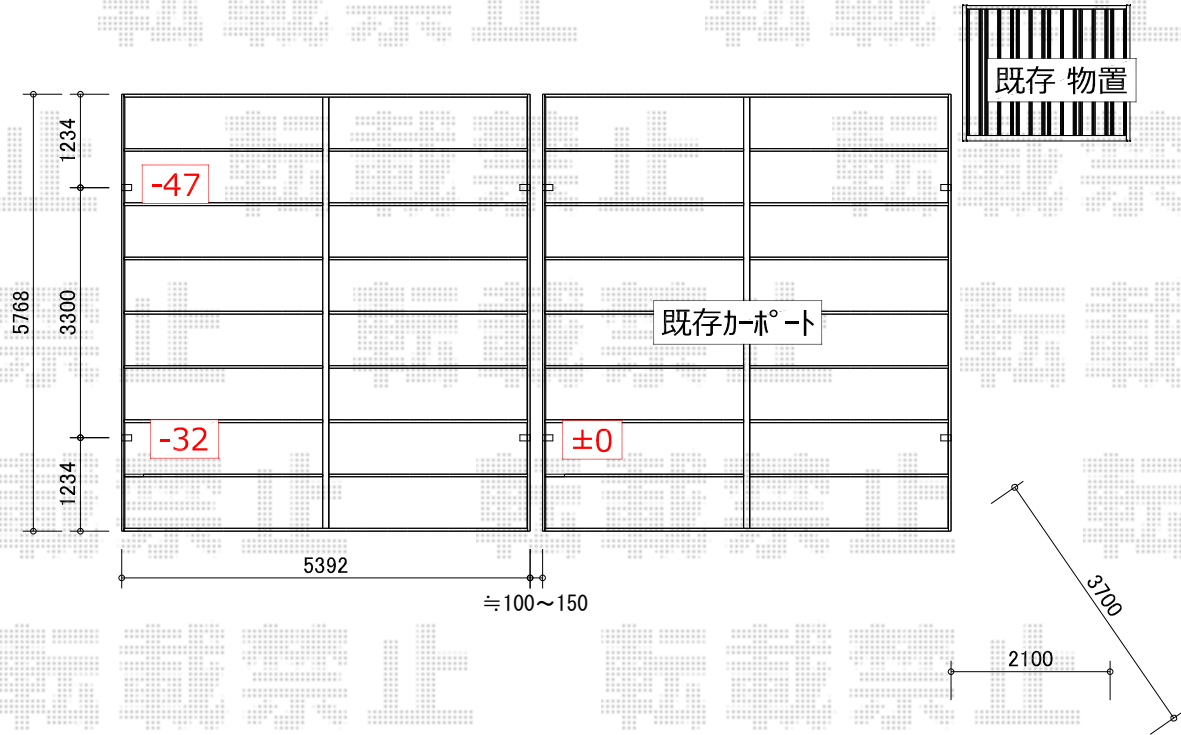

カーポート 施工概略図

YKK AP レイナツインポートグラン 積雪~20cm対応
 幅=5,983mm
 奥行=5,768mm
 色：プラチナステン
 屋根材：熱線遮断ポリカーボネート（アースブルーマット調）
 柱仕様：標準柱仕様（有効高 約2,000mm）

YKK AP レイナツインポートグラン 屋根ふき材補強部品 2セット
 色：カムブラック *1色のみ

2015-3-267813

担当者

酒井