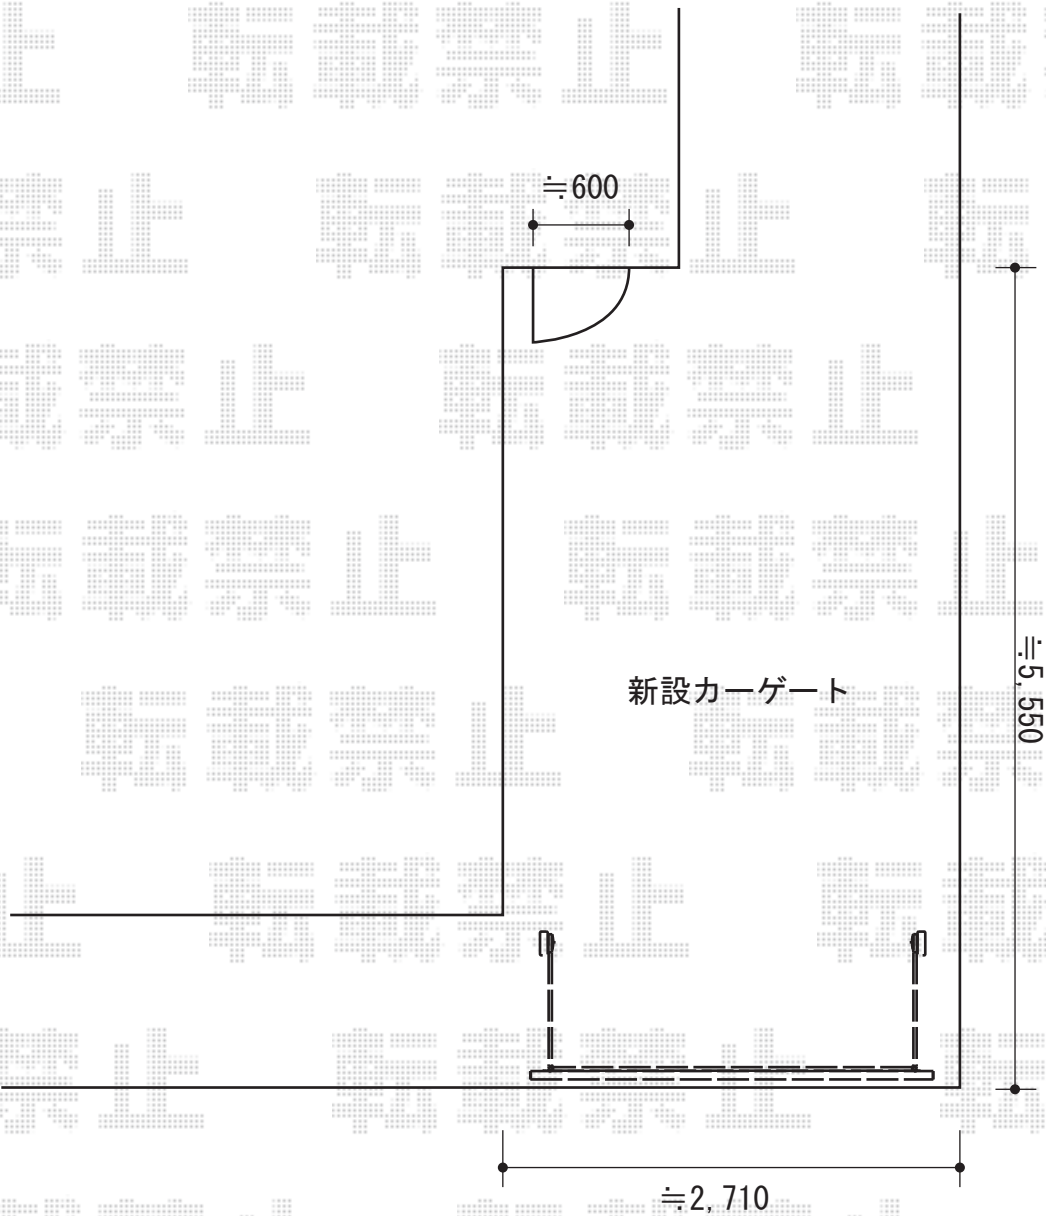

# カーゲート工事 施工概略図

LIXIL (TOEX) オーバードアS3型 手動式  
本体 (W×H) = (2,650mm × 1,200mm)  
色 : シャイングレー  
柱仕様 : ハイルーフ柱仕様 (有効通過高2,150mm)  
駆動 : 手動式  
オプション : 補助ロックセット (シリンダーキー2本入)

2015-3-267903

担当者

赤松