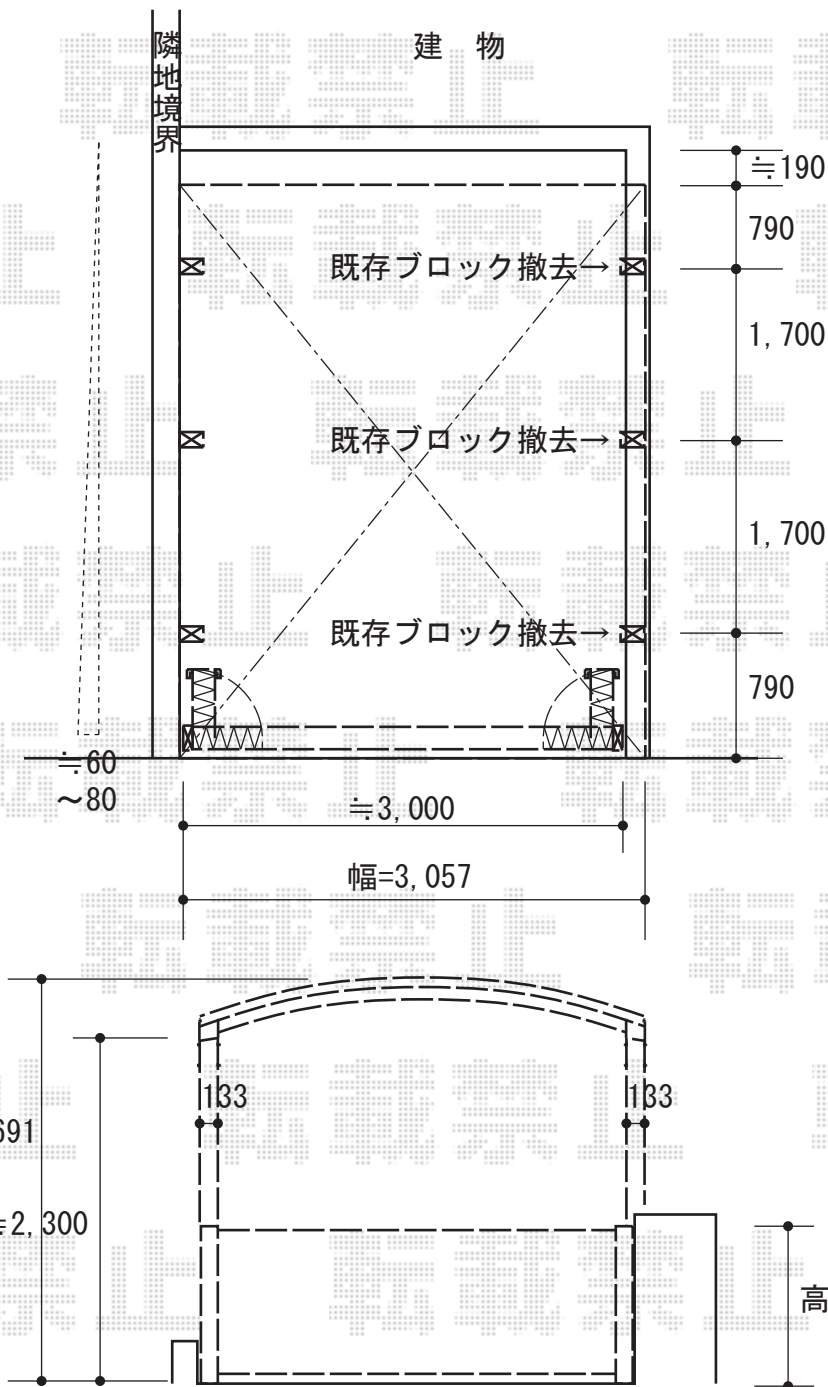

カーポート・カーゲート 施工概略図

トステム カルエードシグマIII 1500 積雪~50cm対応
 幅= 3,057mm
 奥行= 4,980mm
 色： シャイングレー
 屋根材： ポリカーボネート（ブルースモーク）
 柱仕様： ロング柱23仕様（有効高 約2,300mm）

トステム 追加雨樋部品一式
 縦樋セット L=3,100： 【K-Y517-PCBA】 ×1セット
 92° エルボ： 【K-Y511-PCEA】 ×1セット
 色： シャイングレー

TOEX アルシャインII HW型Aタイプ ノンレール 両開き 330W
 開口幅= 3,139mm
 全幅= 3,275mm
 たたみ幅= 375+361mm
 高さ= 1,250mm
 色： シャイングレー
 キャスター数： 2箇所
 落棒数： 2本

2015-3-267907

担当者

酒井