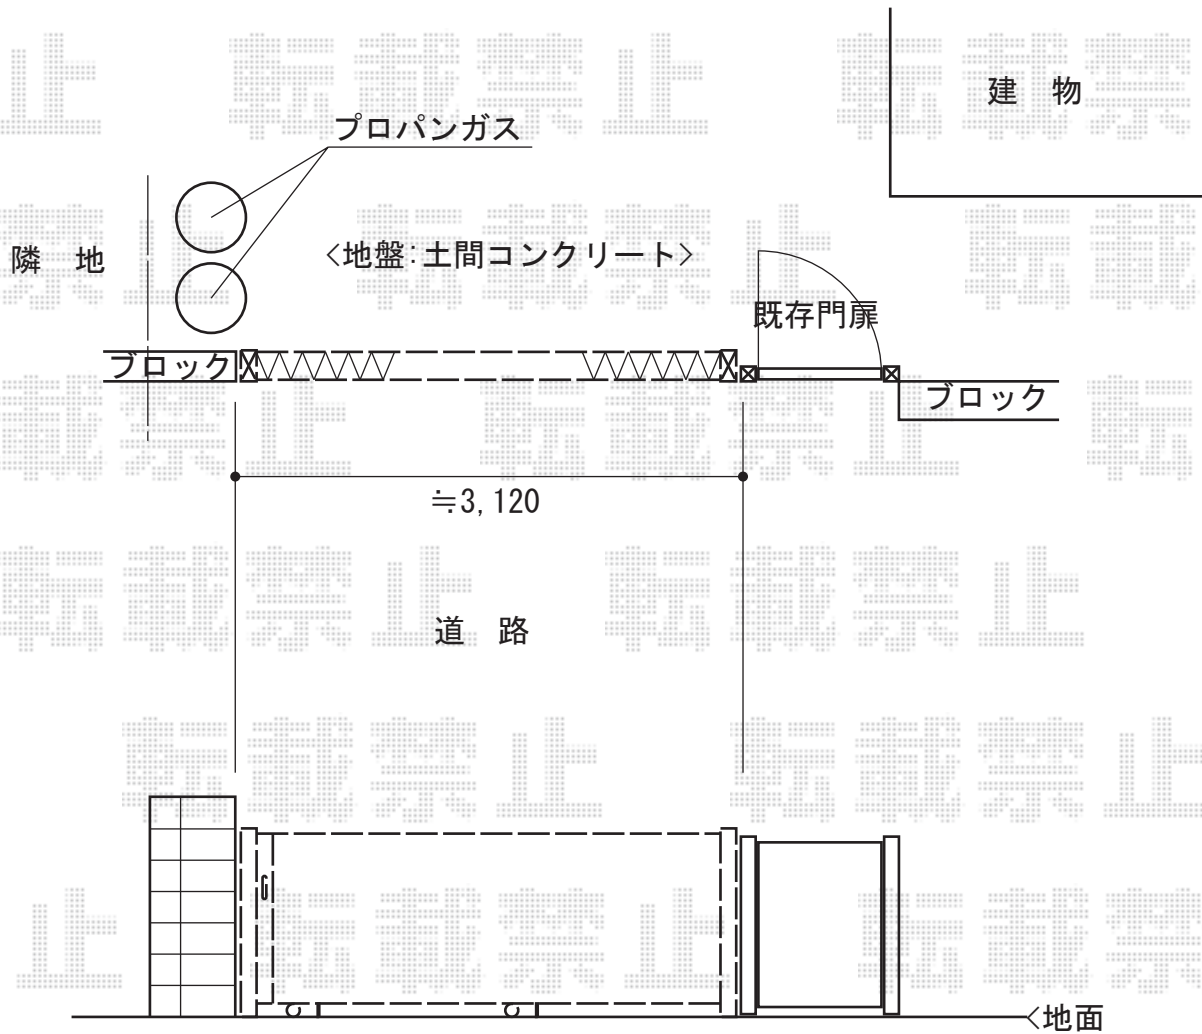

カーゲート 施工概略図

Value Select トリップゲート RA型 ノンレール 片開き 33S

開口幅= 3,190mm

全幅= 3,290mm

たたみ幅= 347mm

高さ= 1,182mm

色： ブロンズ

キャスター数： 2箇所

落棒数： 2本

2015-3-267934

担当者

谷