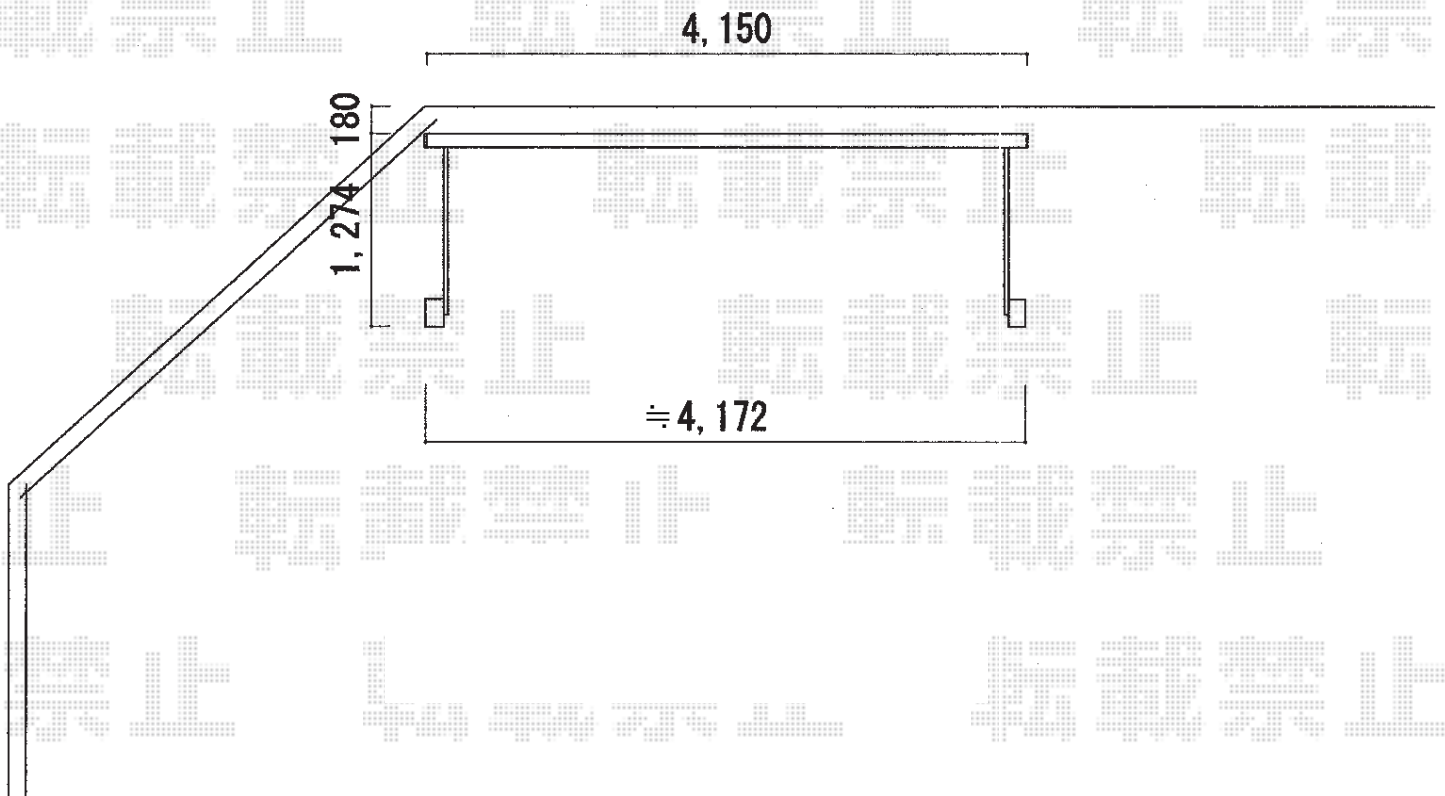

カーゲート 施工概略図

TOEX ワイドオーバードアS1型 電動式 42-12
本体 (W×H) = (4,150mm×1,200mm)
色： オータムブラウン
柱仕様： ハイルフ柱仕様 (有効通過高2,150mm)
駆動： 1モーター外観左側駆動/AC100V結線用柱仕様
リモコン： 標準2個入

2015-3-267945

担当者

谷