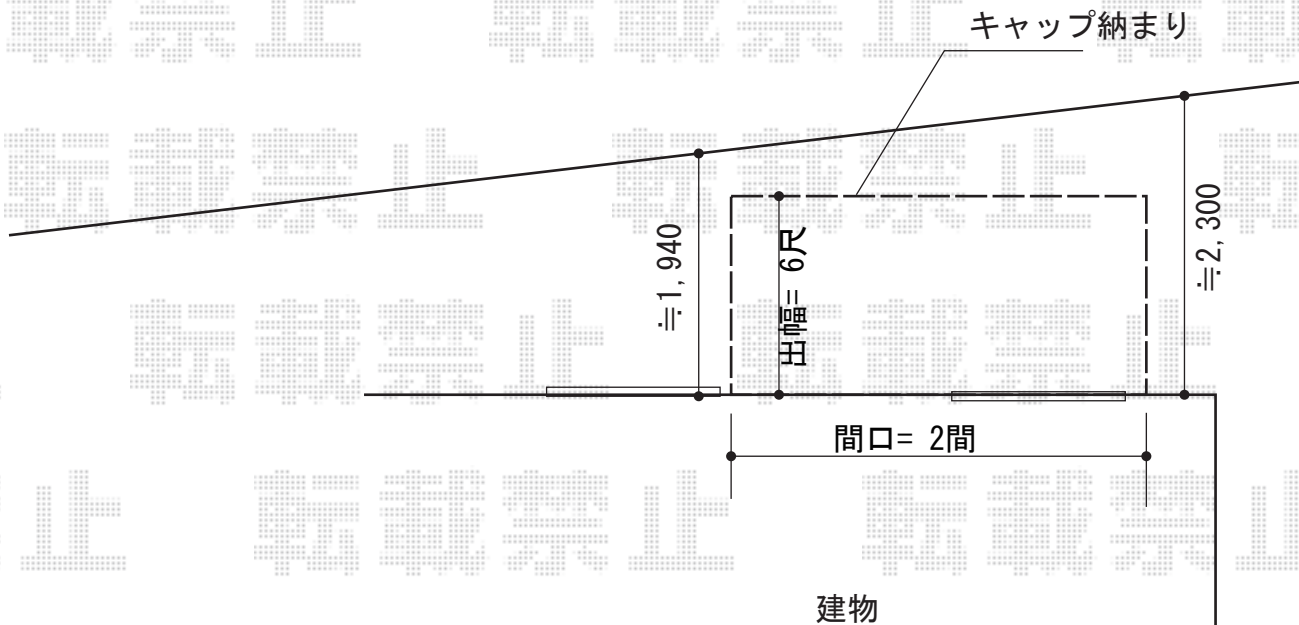

ウッドデッキ 施工概略図

トステム レストステージ キャップ納まり

間口= 2間 (3,596mm)

出幅= 6尺 (1,803mm)

色： クリエモカA

床板： 標準(溝なし)/縦貼り

幕板： なし (キャップ納まり)

束柱： 束柱セット標準・調整なし(450mm) (色： シャイングレー)