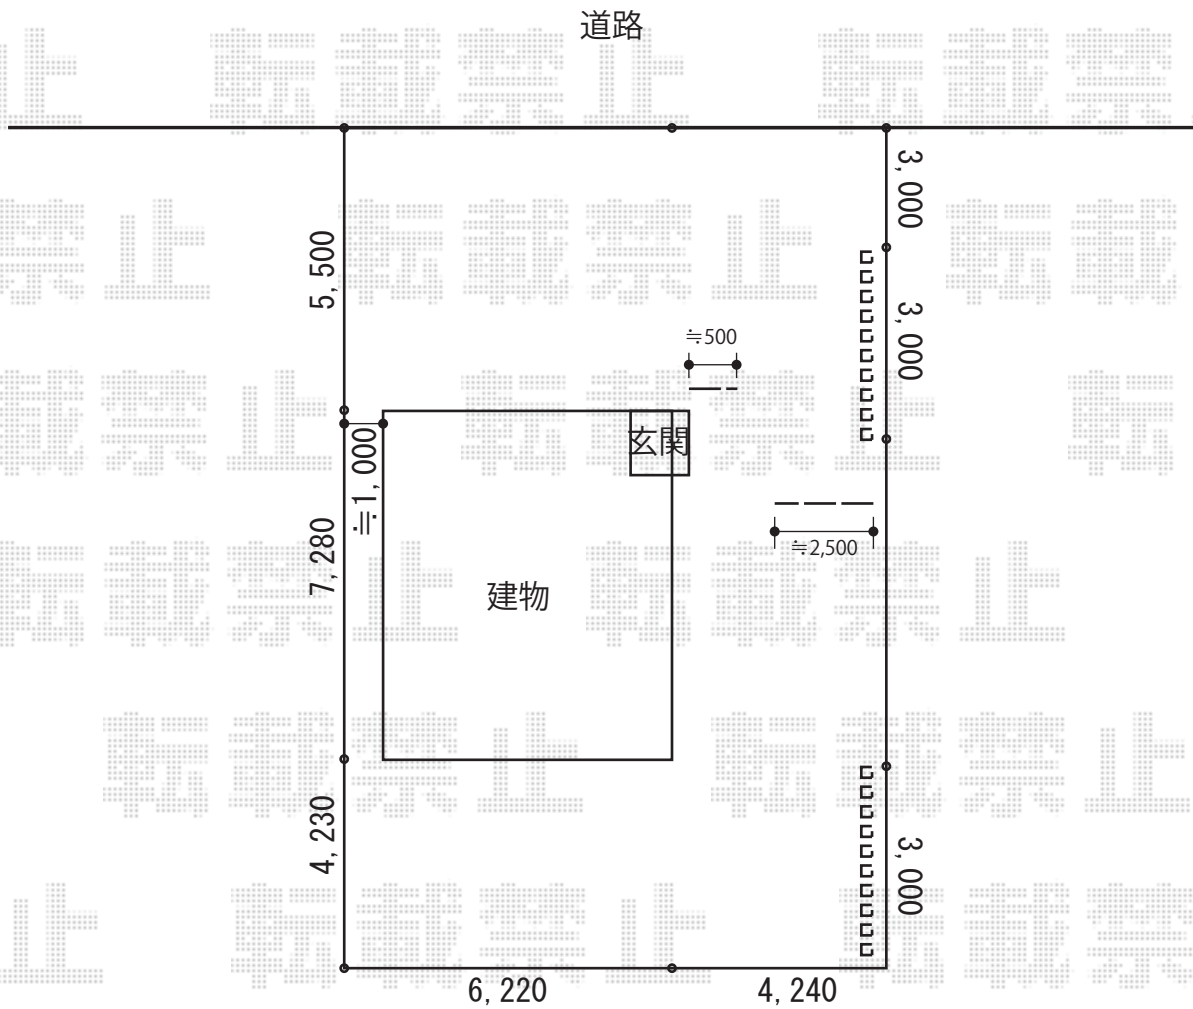

スリットフェンス工事 施工概略図

タカショー エバーアートウッド スリットフェンス用 格子材 100角
寸法= 100×100×L4,000mm
色： ライトオーク
数量： 15本
追加部材： スリットフェンス用 格子材 100×100角用キャップ×30セット
U型インナー金具： 100角用×30セット

2015-3-267954

担当者

赤松