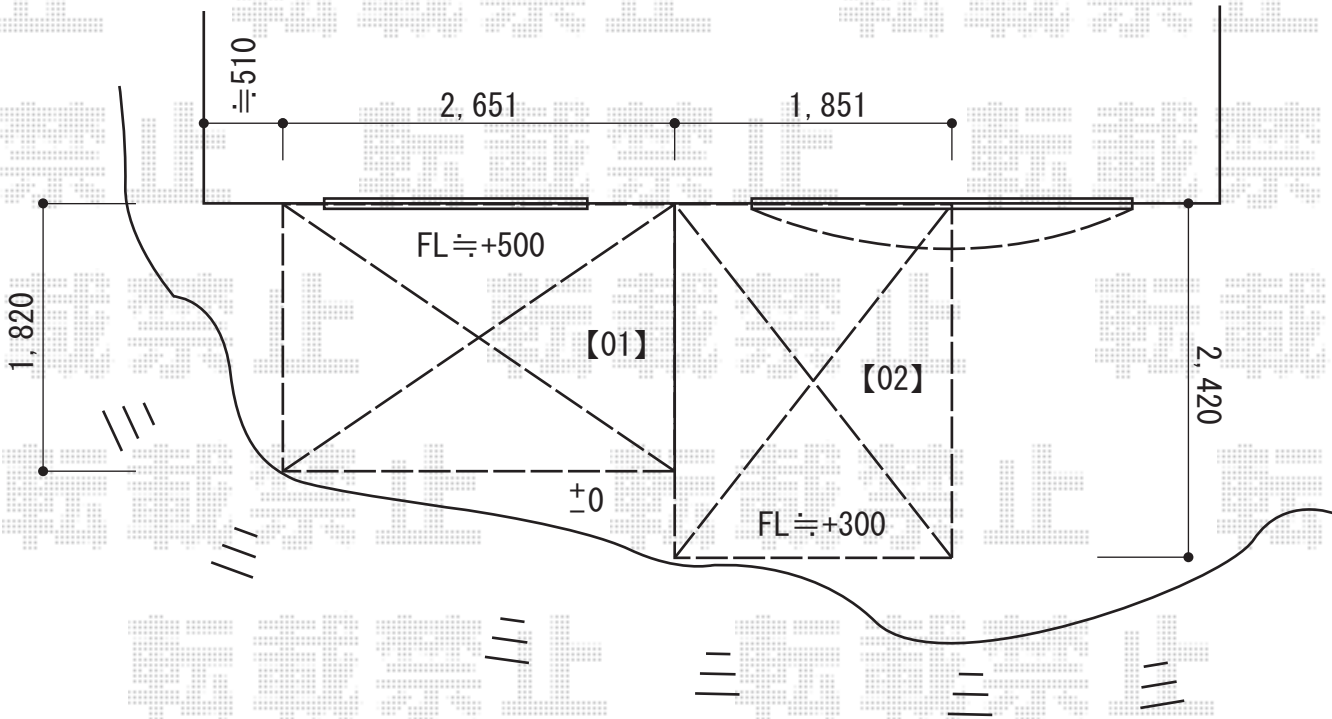

ウッドデッキ(2台設置) 施工概略図

YKK AP 【01】 リウッドデッキ 200

間口= 1.5間 (2,651mm)

出幅= 6尺 (1,820mm)

色： ウォームグレー

床板： 縦貼り

幕板： 標準幕板

束柱： Tタイプ(400~550mm) (色： 【仮】 プラチナステン)

YKK AP 【02】 リウッドデッキ 200

間口= 1.0間 (1,851mm)

出幅= 8尺 (2,420mm)

色： ウォームグレー

床板： 縦貼り

幕板： 標準幕板

束柱： Sタイプ(550mm) (色： 【仮】 プラチナステン)

2015-3-267967