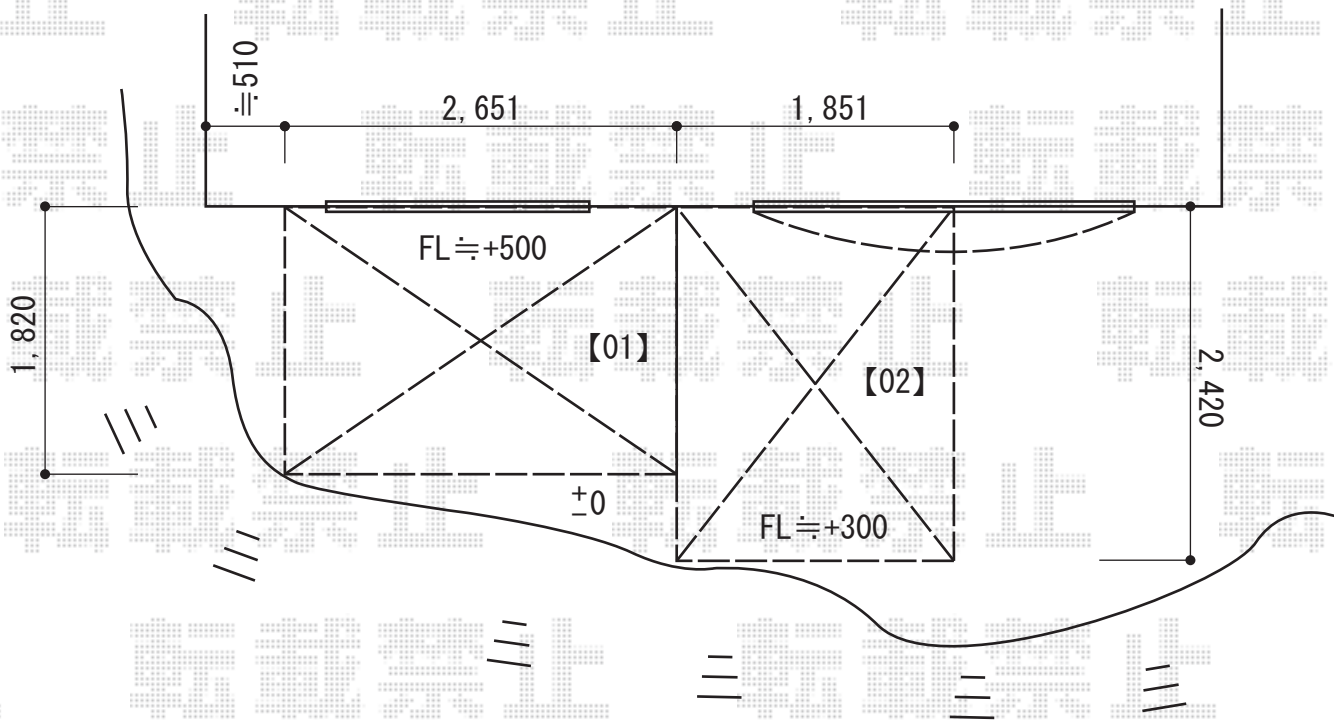

ウッドデッキ(2台設置) 施工概略図

YKK AP 【01】 リウッドデッキ 200

間口= 1.5間 (2,651mm)

出幅= 6尺 (1,820mm)

色： ウォームグレイ

床板： 縦貼り

幕板： 標準幕板

束柱： Tタイプ(400~550mm) (色：【仮】プラチナステン)

YKK AP 【02】 リウッドデッキ 200

間口= 1.0間 (1,851mm)

出幅= 8尺 (2,420mm)

色： ウォームグレイ

床板： 縦貼り

幕板： 標準幕板

束柱： Sタイプ(550mm) (色：【仮】プラチナステン)

2015-3-267967