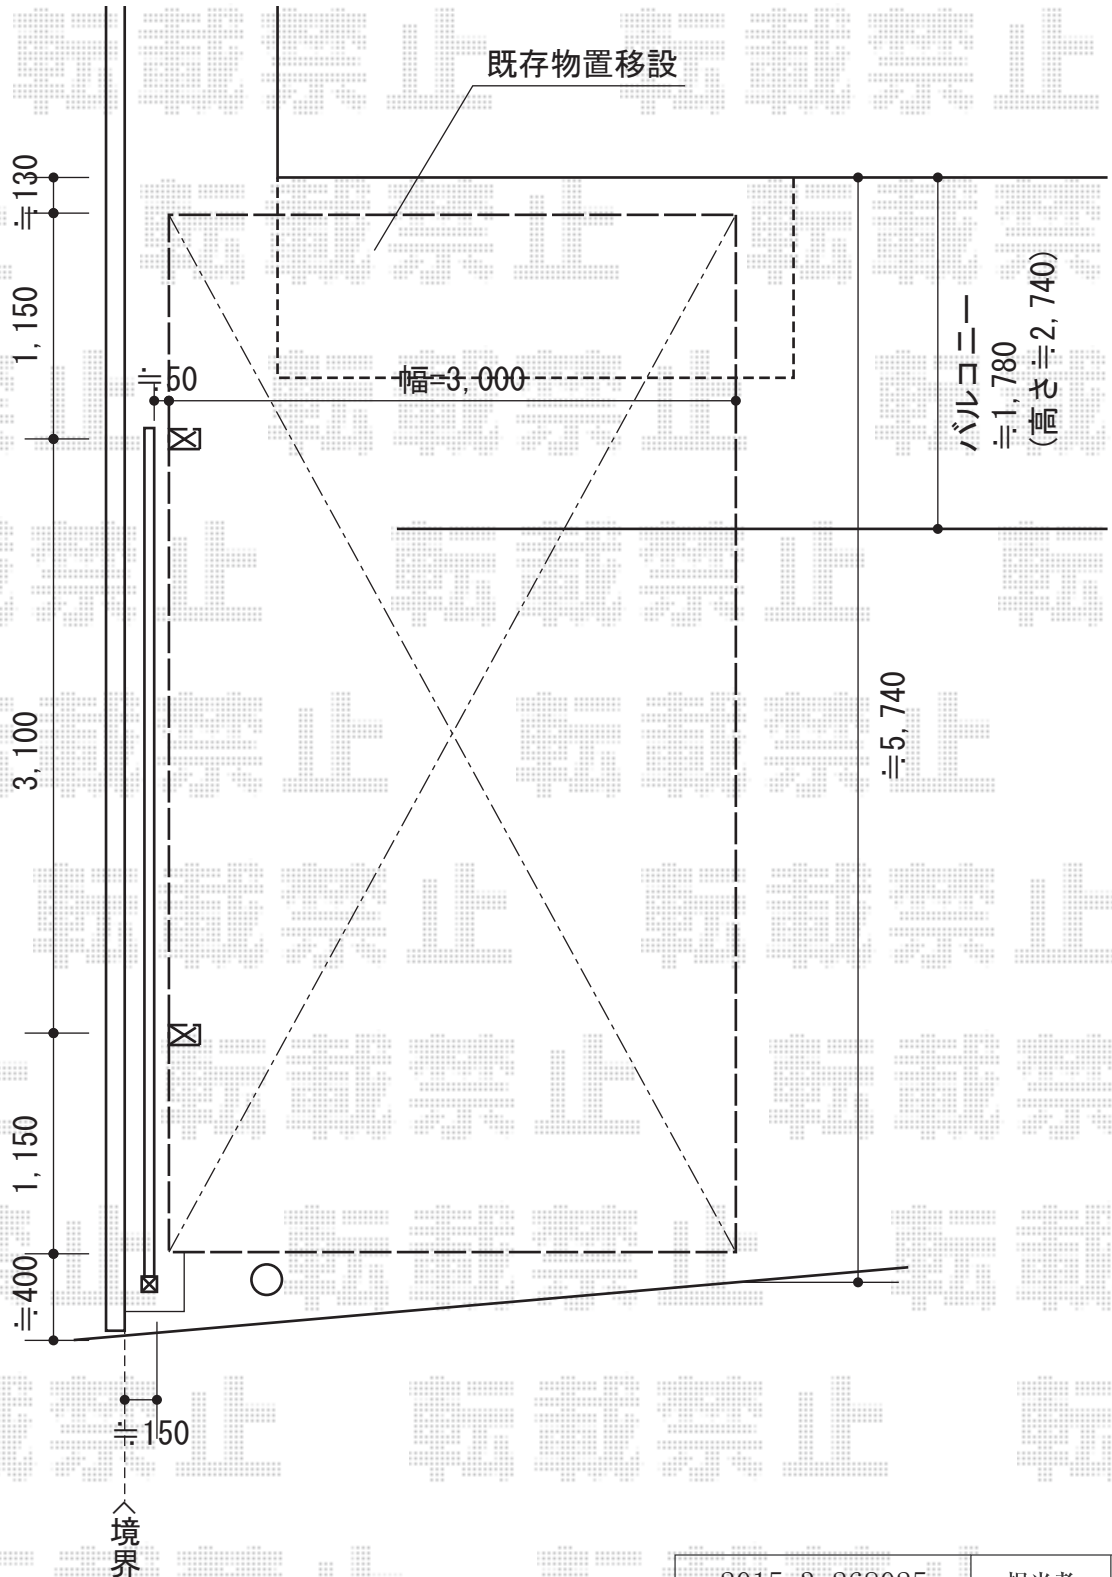

カーポート 施工概略図

YKK AP レイナポートグラン 積雪～20cm対応
 幅= 3,000mm
 奥行= 5,400mm
 色： プラチナステン
 屋根材： 熱線遮断ポリカーボネート(クリアマット)
 柱仕様： 標準柱仕様 (有効高 約2,000mm)

2015-3-268025

担当者

酒井