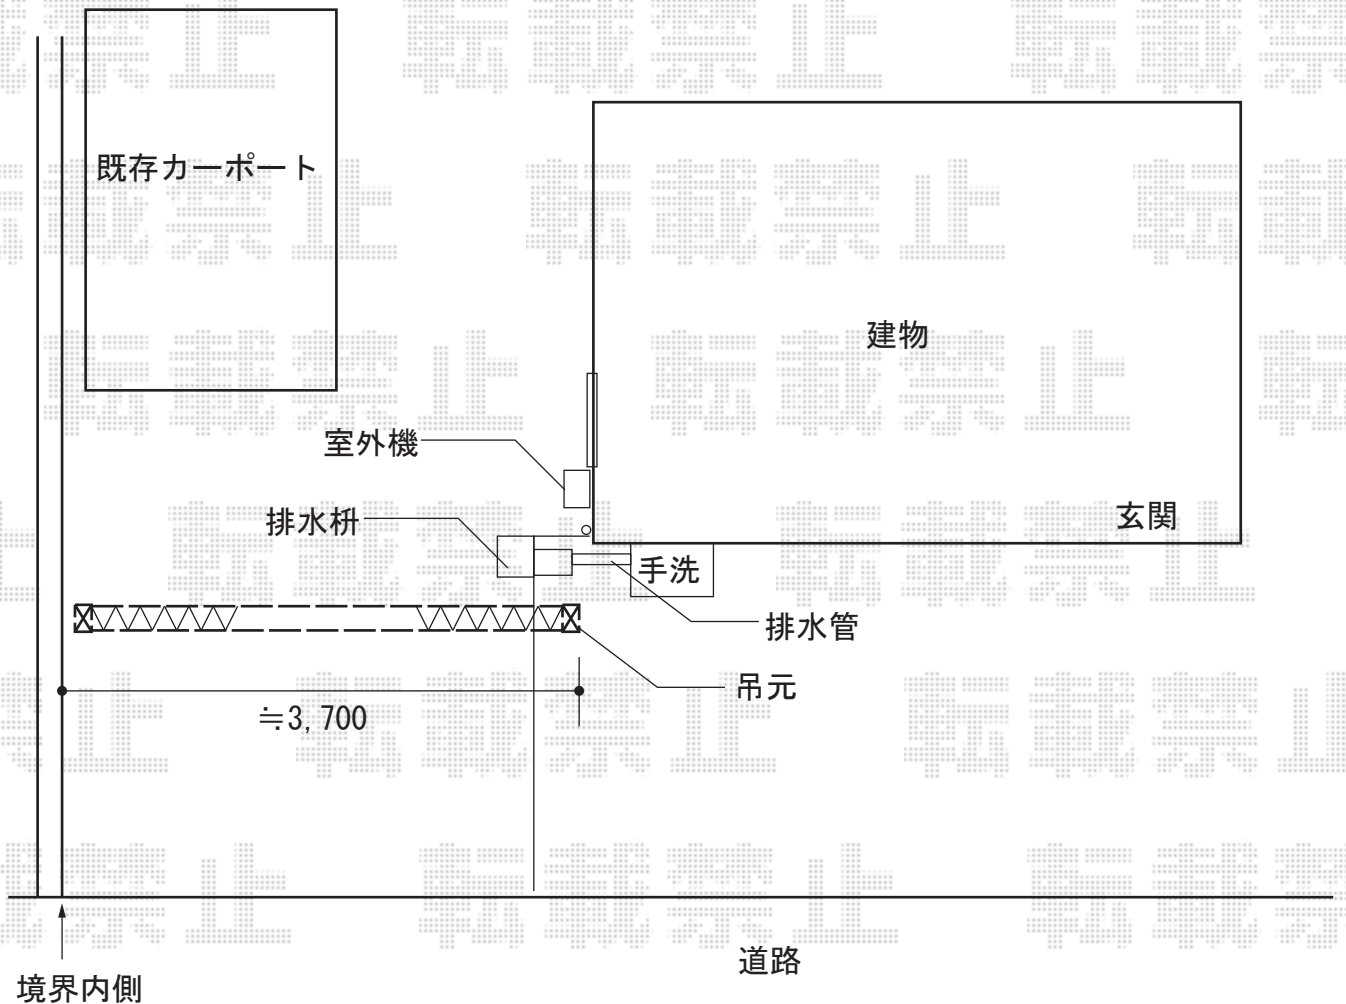

カーゲート 施工概略図

Value Select トリップゲート ペットガード型 ノンレール 片開き 37S
開口幅= 3,607mm
全幅= 3,707mm
たたみ幅= 702mm
高さ= 1,200mm
色：ステンカラー
キャスター数：3箇所
落棒数：2本

2015-3-268033

担当者

谷