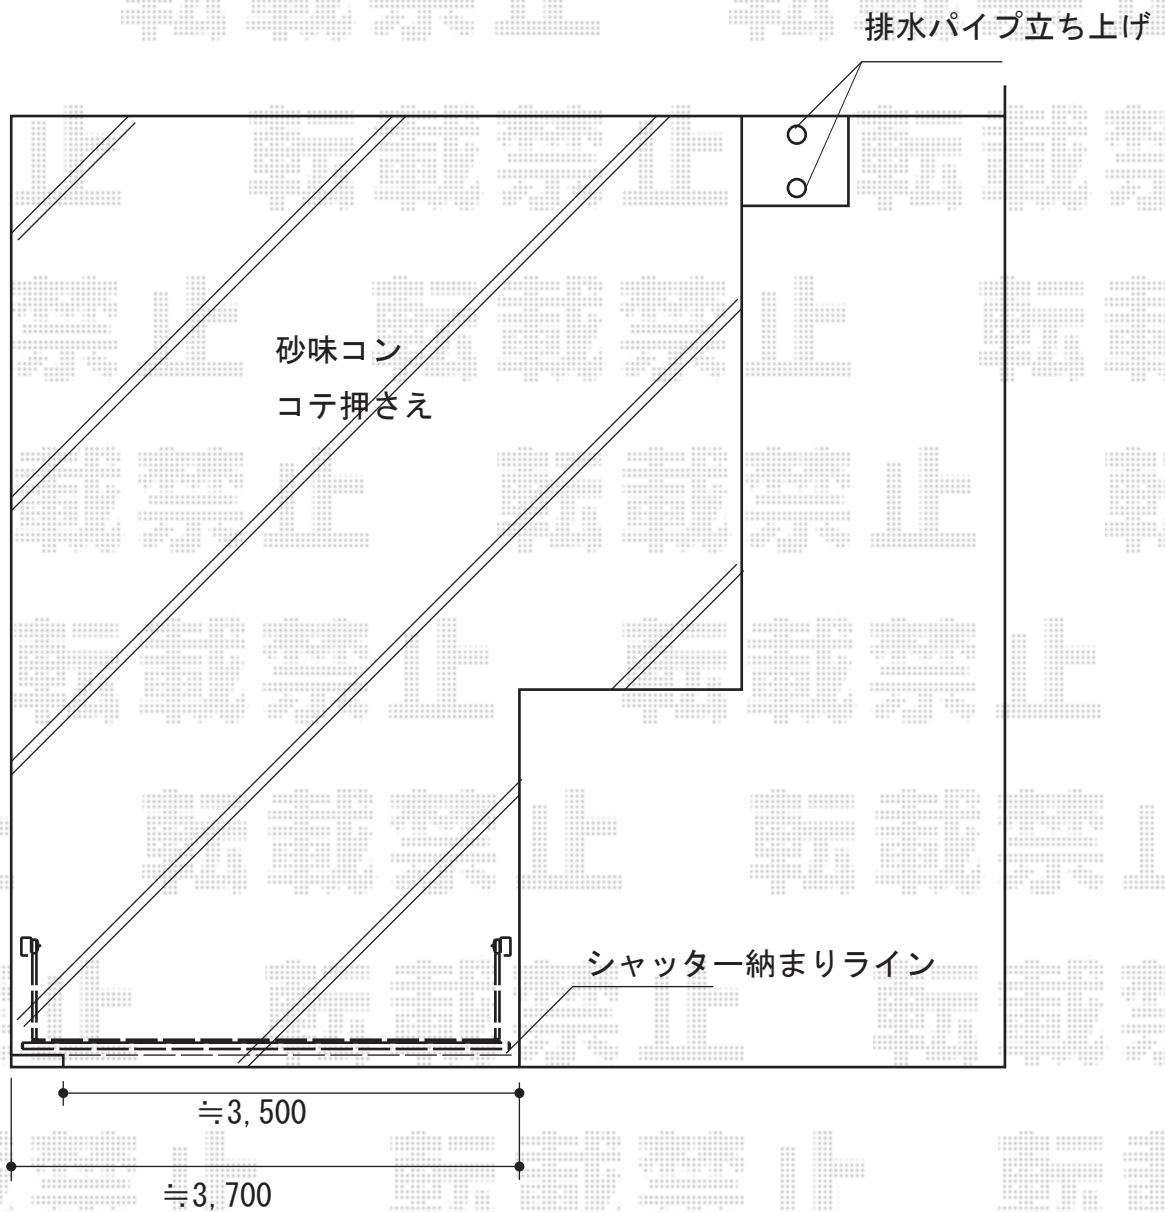

# カーゲート 施工概略図

TOEX ワイドオーバードアS1型 手動式  
本体 (W×H) = (3,550mm×1,200mm)  
色：ブラック  
柱仕様：ハイルーフ柱仕様 (有効通過高2,150mm)  
駆動：手動式

2015-3-268089

担当者

谷