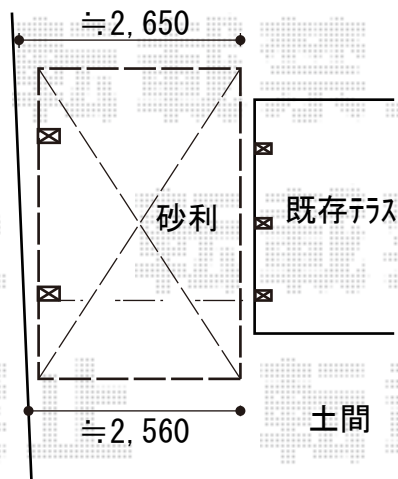

カーポート工事 施工概略図

YKK AP レイナポートグラン 積雪～20cm対応  
幅= 2,550mm  
奥行= 5,768mm  
色： プラチナステン  
屋根材： ポリカーボネート（スモークブラウン）  
柱仕様： ハイルーフ柱仕様（有効高 約2,350mm）

2015-3-268161

担当者

松本