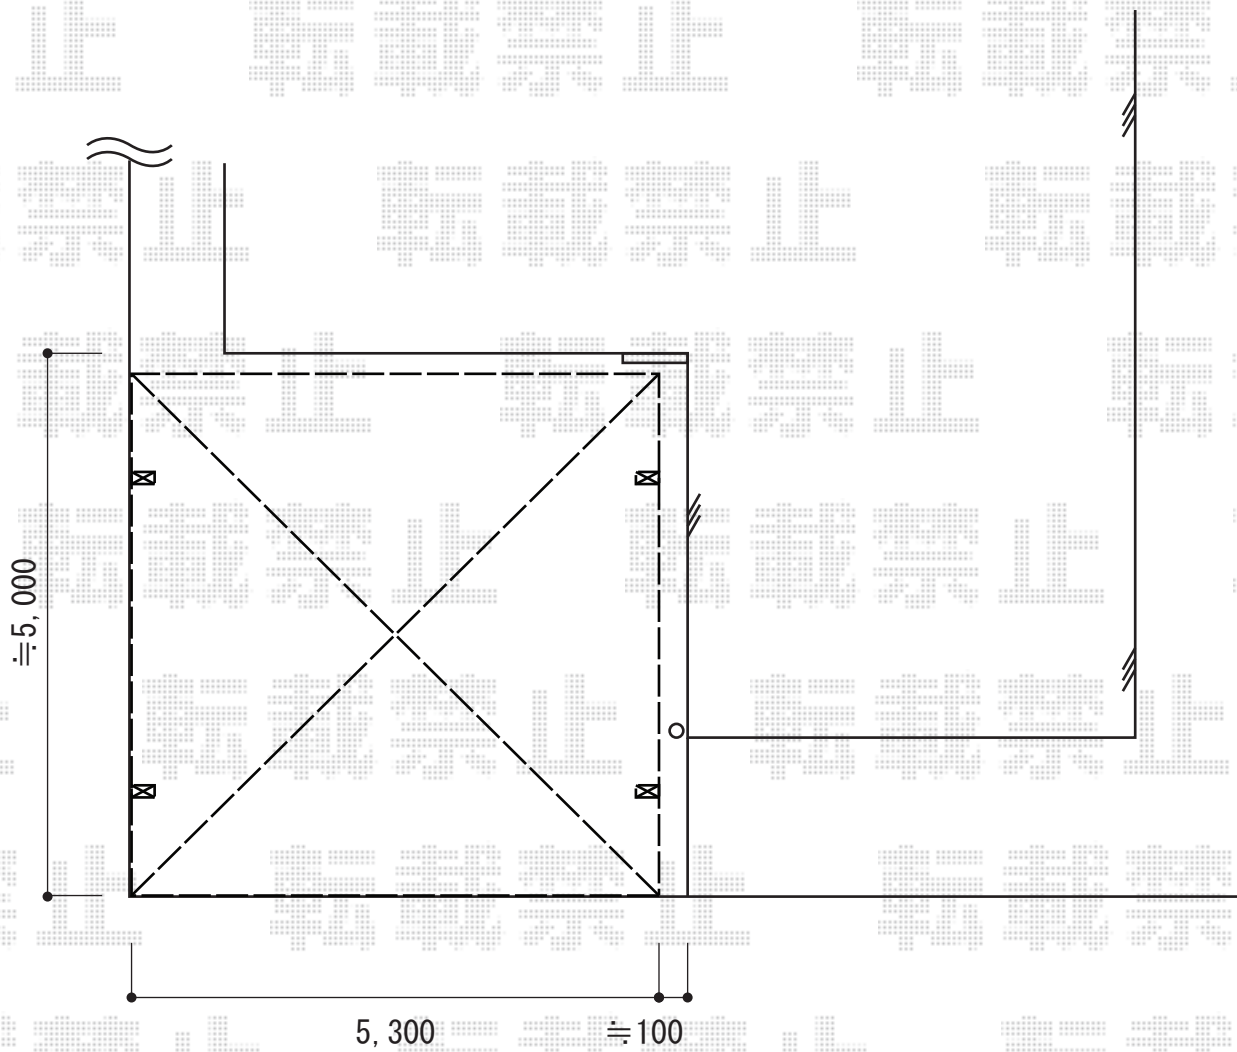

カーポート 施工概略図

TOEX アーキデュオ ワイド 積雪～20cm対応

幅= 5,441mm

奥行= 5,019mm

色： シャイングレー

屋根材： ポリカーボネート（クリアマット・すりガラス調）

柱仕様： 標準柱仕様（有効高 約2,250mm）

2015-3-268197