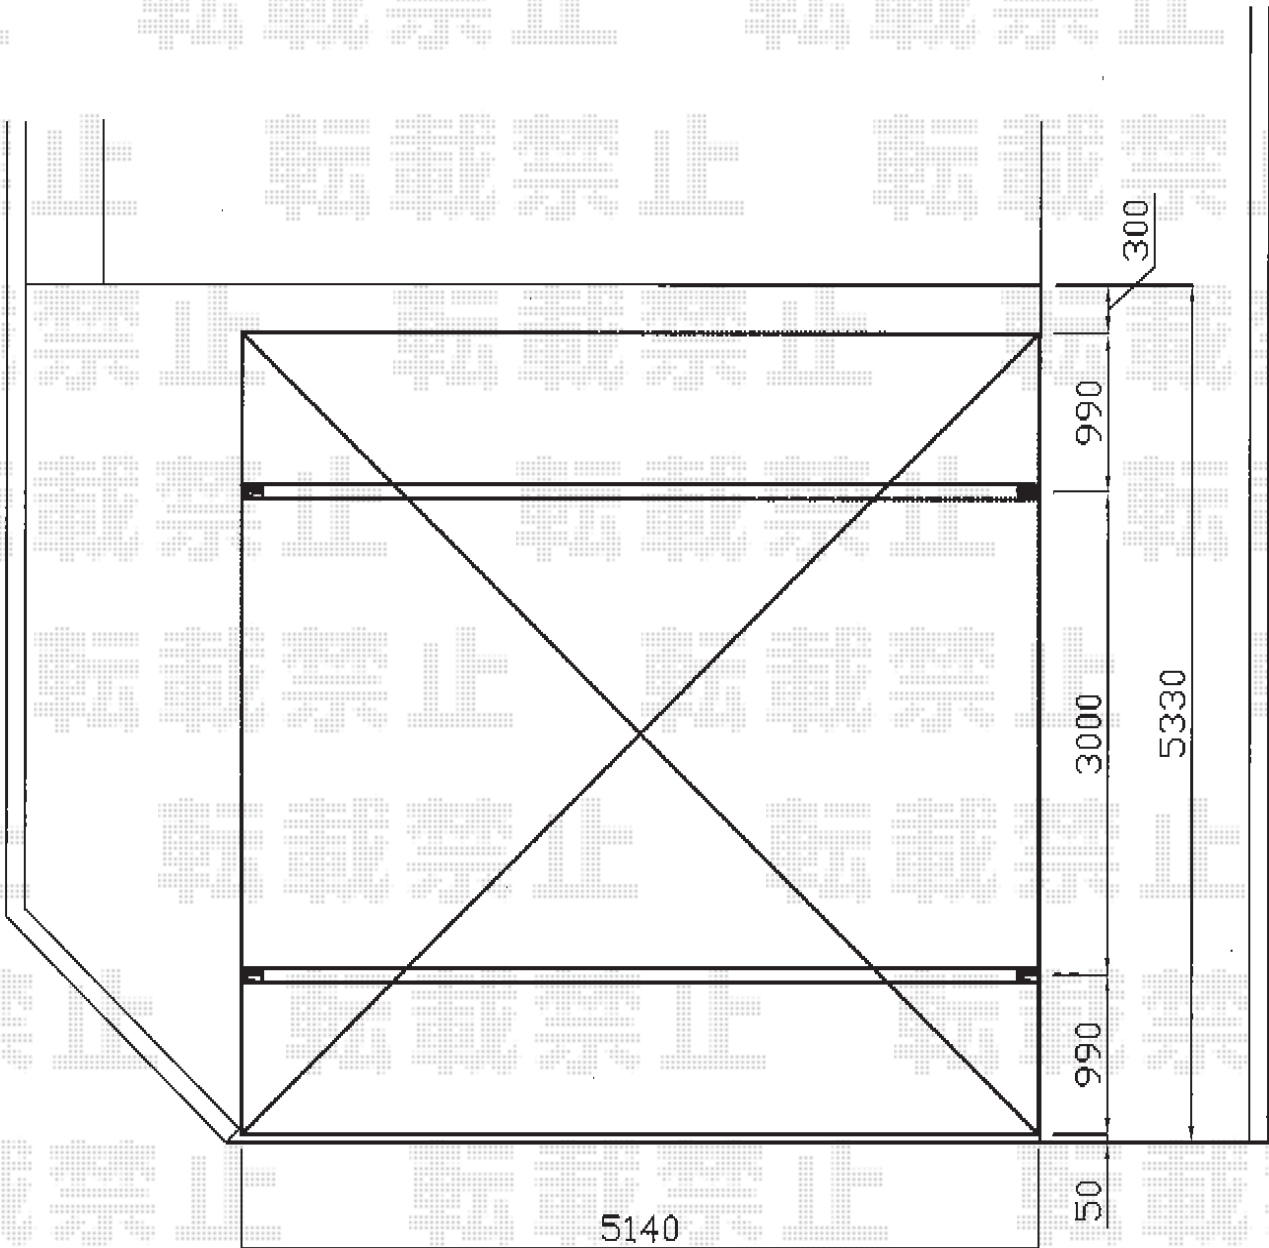

# カーポート工事 施工概略図

トステム カーブポートシグマIII ワイド 積雪~20cm対応  
幅= 5,140mm  
奥行= 4,980mm  
色： シャイングレー  
屋根材： ガリレポリカ（クリアマット・すりガラス調）  
柱仕様： ロング柱23仕様（有効高 約2,300mm）

2015-3-268201

担当者

酒井