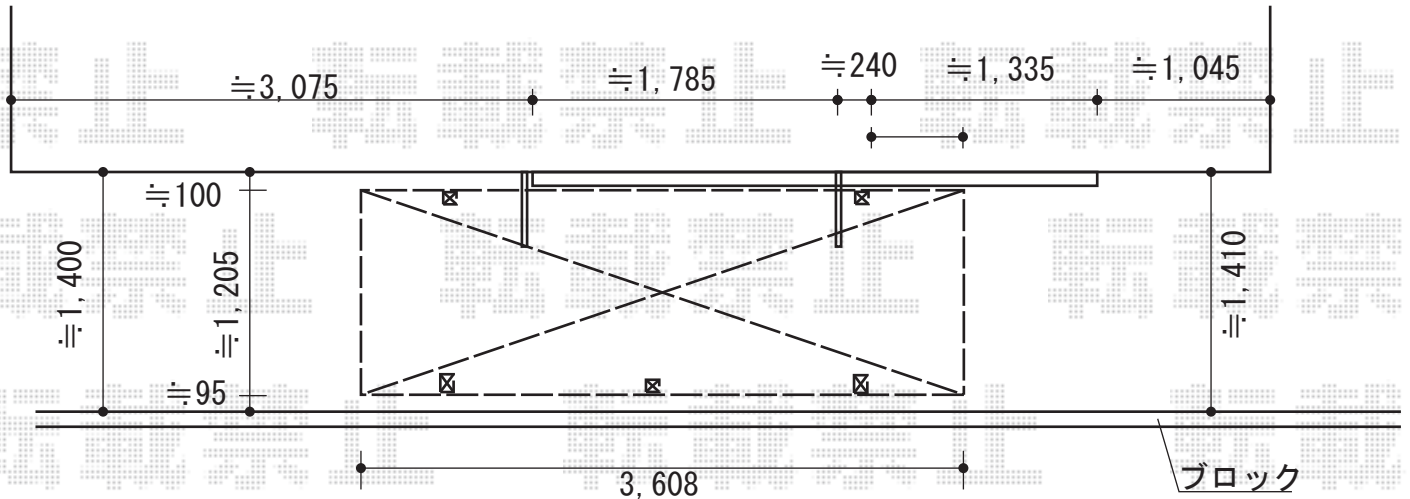

テラス屋根 施工概略図

TOEX アーキフィット ミニ 独立テラスタイプ 積雪~20cm対応
 間口= 3,608mm
 出幅= 1,203mm
 色: シャイングレー
 屋根材: ポリカーボネート (クリアマット・すりガラス調)
 柱仕様: ロング柱28仕様 (有効高 約2,800mm)
 オプション: 躯体すき間ふさぎ材/サイドパネルQ (H800+H800)/着脱式サポートT

2015-3-268234