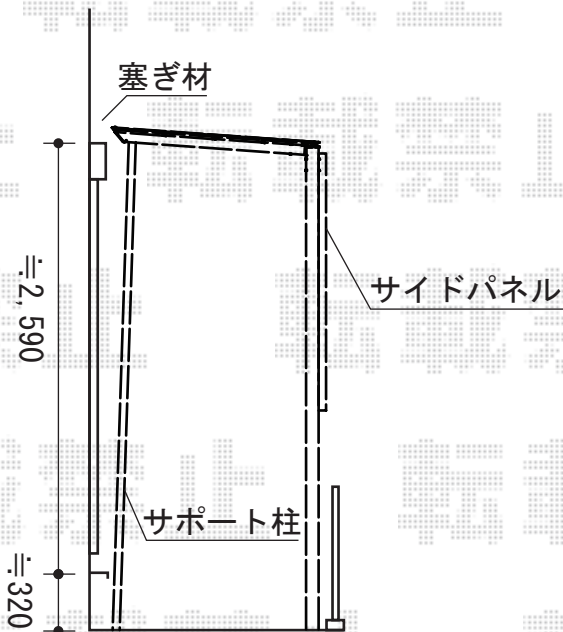

テラス屋根 施工概略図

TOEX アーキフィット ミニ 独立テラスタイプ 積雪~20cm対応
 間口= 3,608mm
 出幅= 1,203mm
 色: シャイングレー
 屋根材: ポリカーボネート (クリアマット・すりガラス調)
 柱仕様: ロング柱28仕様 (有効高 約2,800mm)
 オプション: 躯体すき間ふさぎ材/サイドパネルQ (H800+H800)/着脱式サポートT

2015-3-268234