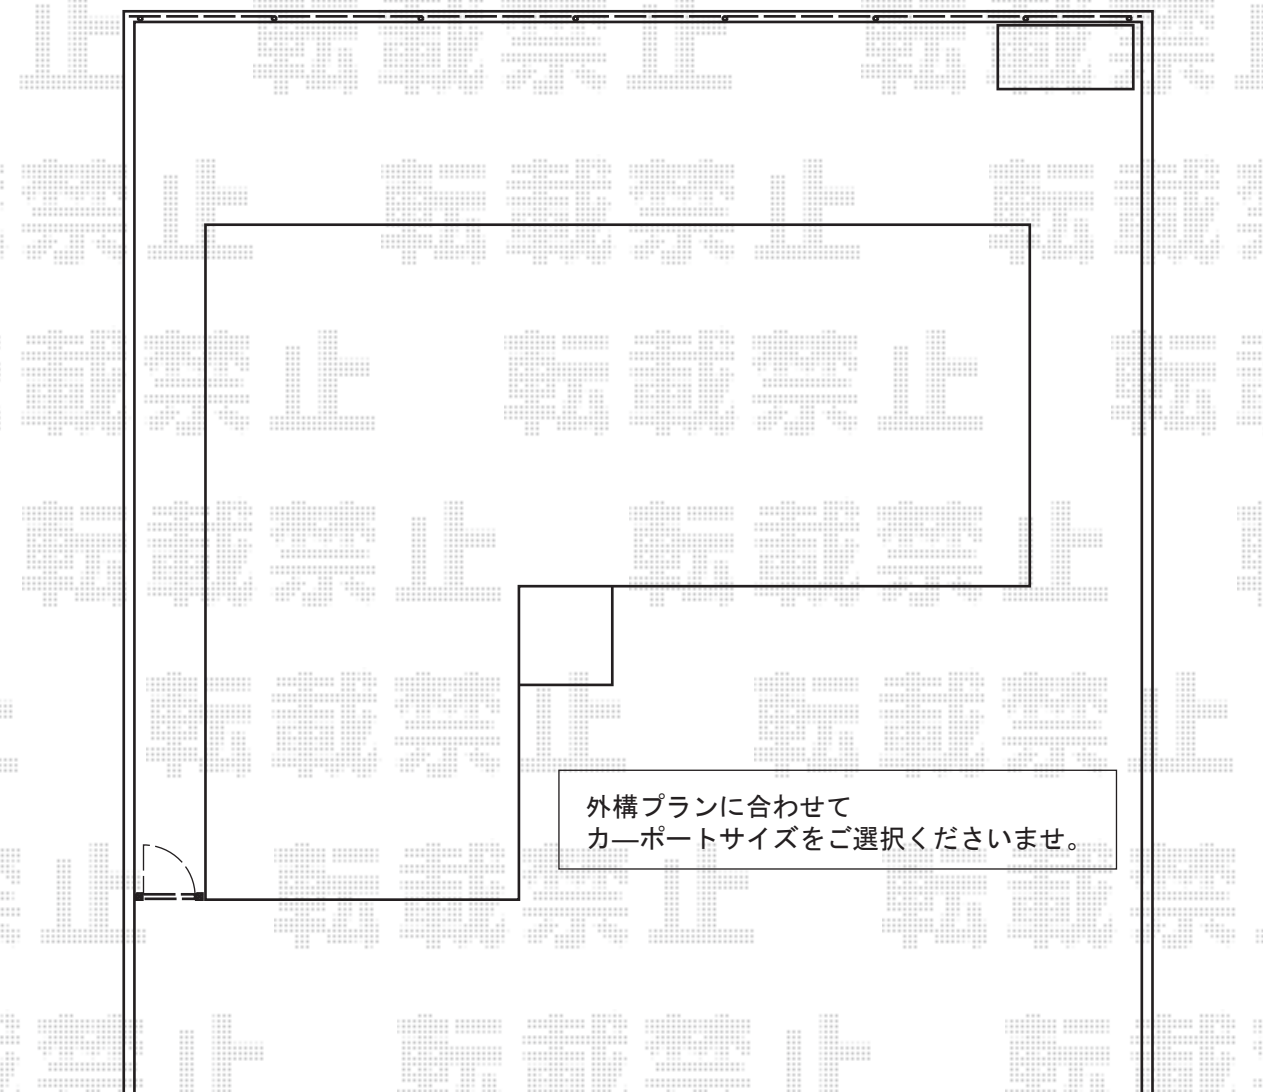

カーポート・フェンス・門扉
施工概略図

YKK AP レイナツインポートグラン 積雪～20cm対応
幅= 5,392mm
奥行= 5,400mm
色： プラチナステン
屋根材： 熱線遮断ポリカーボネート（アースブルーマット調）
柱仕様： ハイルフ柱仕様（有効高 約2,350mm）

TOEX ラフィーネ門扉4型 片開き 柱使用
扉幅 = 700mm
扉高 = 1,200mm
色： アイアンブラック
錠： アームRF錠
開き： 内開き

三協アルミ スーパー速川1型 フリー支柱タイプ
本体1枚（W×H）=（1,973mm×600mm）×7枚
フリー支柱： 2006用×8本
小口キャップ： 1セット
色： ダークブロンズ

2015-3-268273

担当者

赤松