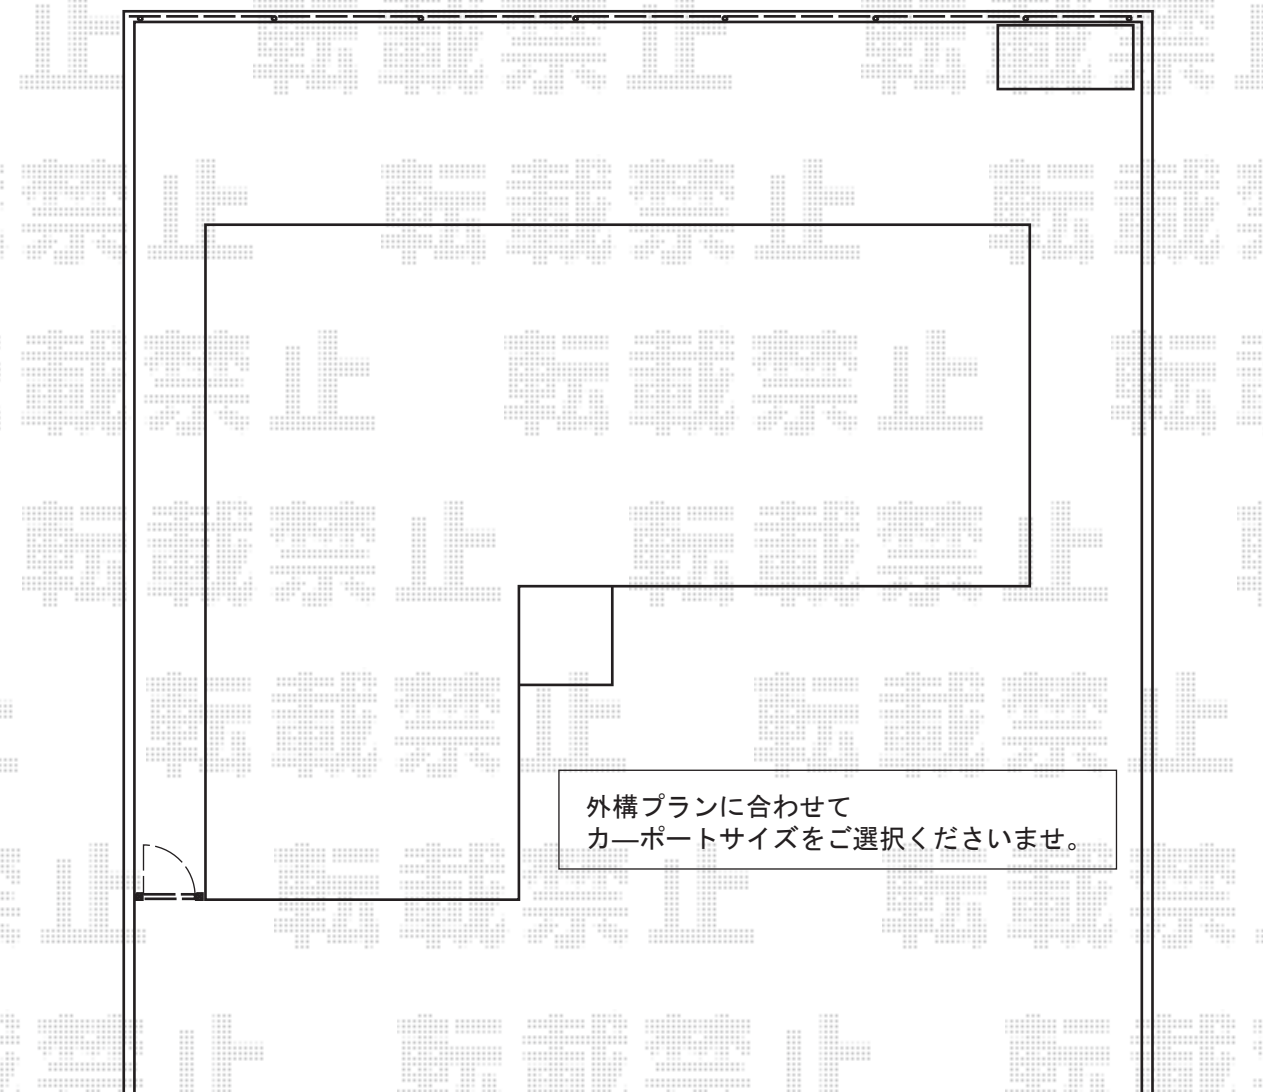

カーポート・フェンス・門扉  
施工概略図

YKK AP レイナツインポートグラン 積雪～20cm対応  
幅= 5,392mm  
奥行= 5,400mm  
色： プラチナステン  
屋根材： 熱線遮断ポリカーボネート（アースブルーマット調）  
柱仕様： ハイルフ柱仕様（有効高 約2,350mm）

TOEX ラフィーネ門扉4型 片開き 柱使用  
扉幅 = 700mm  
扉高 = 1,200mm  
色： アイアンブラック  
錠： アームRF錠  
開き： 内開き

三協アルミ スーパー速川1型 フリー支柱タイプ  
本体1枚（W×H）=（1,973mm×600mm）×7枚  
フリー支柱： 2006用×8本  
小口キャップ： 1セット  
色： ダークブロンズ

2015-3-268273

担当者

赤松