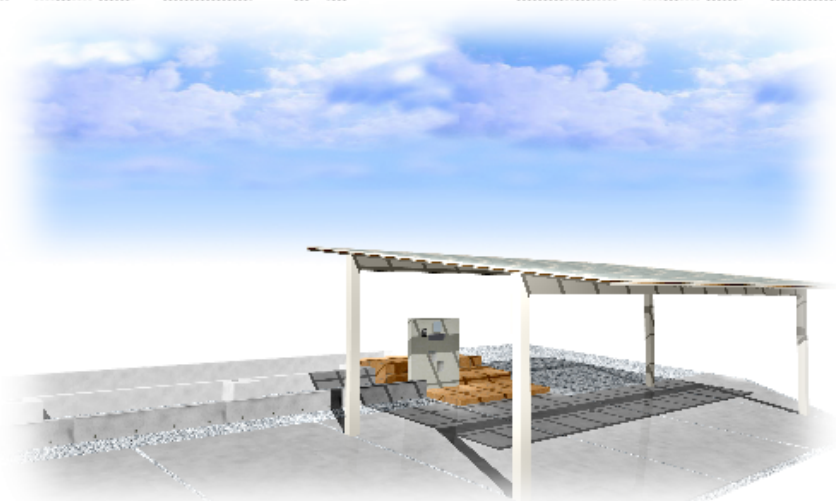

カーポート 施工概略図

カーポート：YKK AP エフルージュトリプル 57-79H

YKK AP エフルージュ トリプル 積雪～20cm対応
 幅= 7,928mm
 奥行= 5,768mm
 色：【未定】
 屋根材：熱線遮断ポリカーボネート(クリアマット)
 柱仕様：ハイルーフ柱仕様(有効高 約2,350mm)

YKK AP エフルージュ トリプル 変形敷地対応セット
 斜め切詰め用前枠：1セット
 色：【未定】