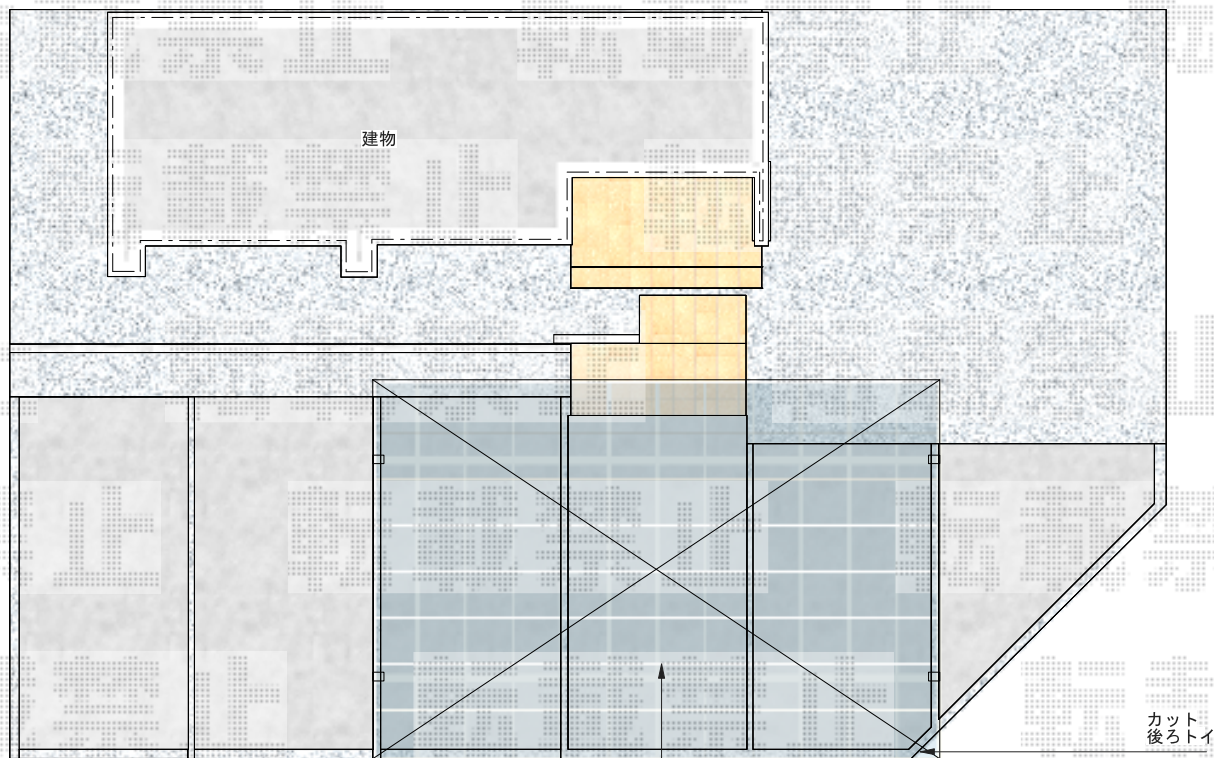

カーポート 施工概略図

カーポート：YKK AP エフルージュトリプル 57-79H

YKK AP エフルージュ トリプル 積雪～20cm対応
 幅= 7,928mm
 奥行= 5,768mm
 色：【未定】
 屋根材：熱線遮断ポリカーボネート(クリアマット)
 柱仕様：ハイルーフ柱仕様(有効高 約2,350mm)

YKK AP エフルージュ トリプル 変形敷地対応セット
 斜め切詰め用前枠：1セット
 色：【未定】