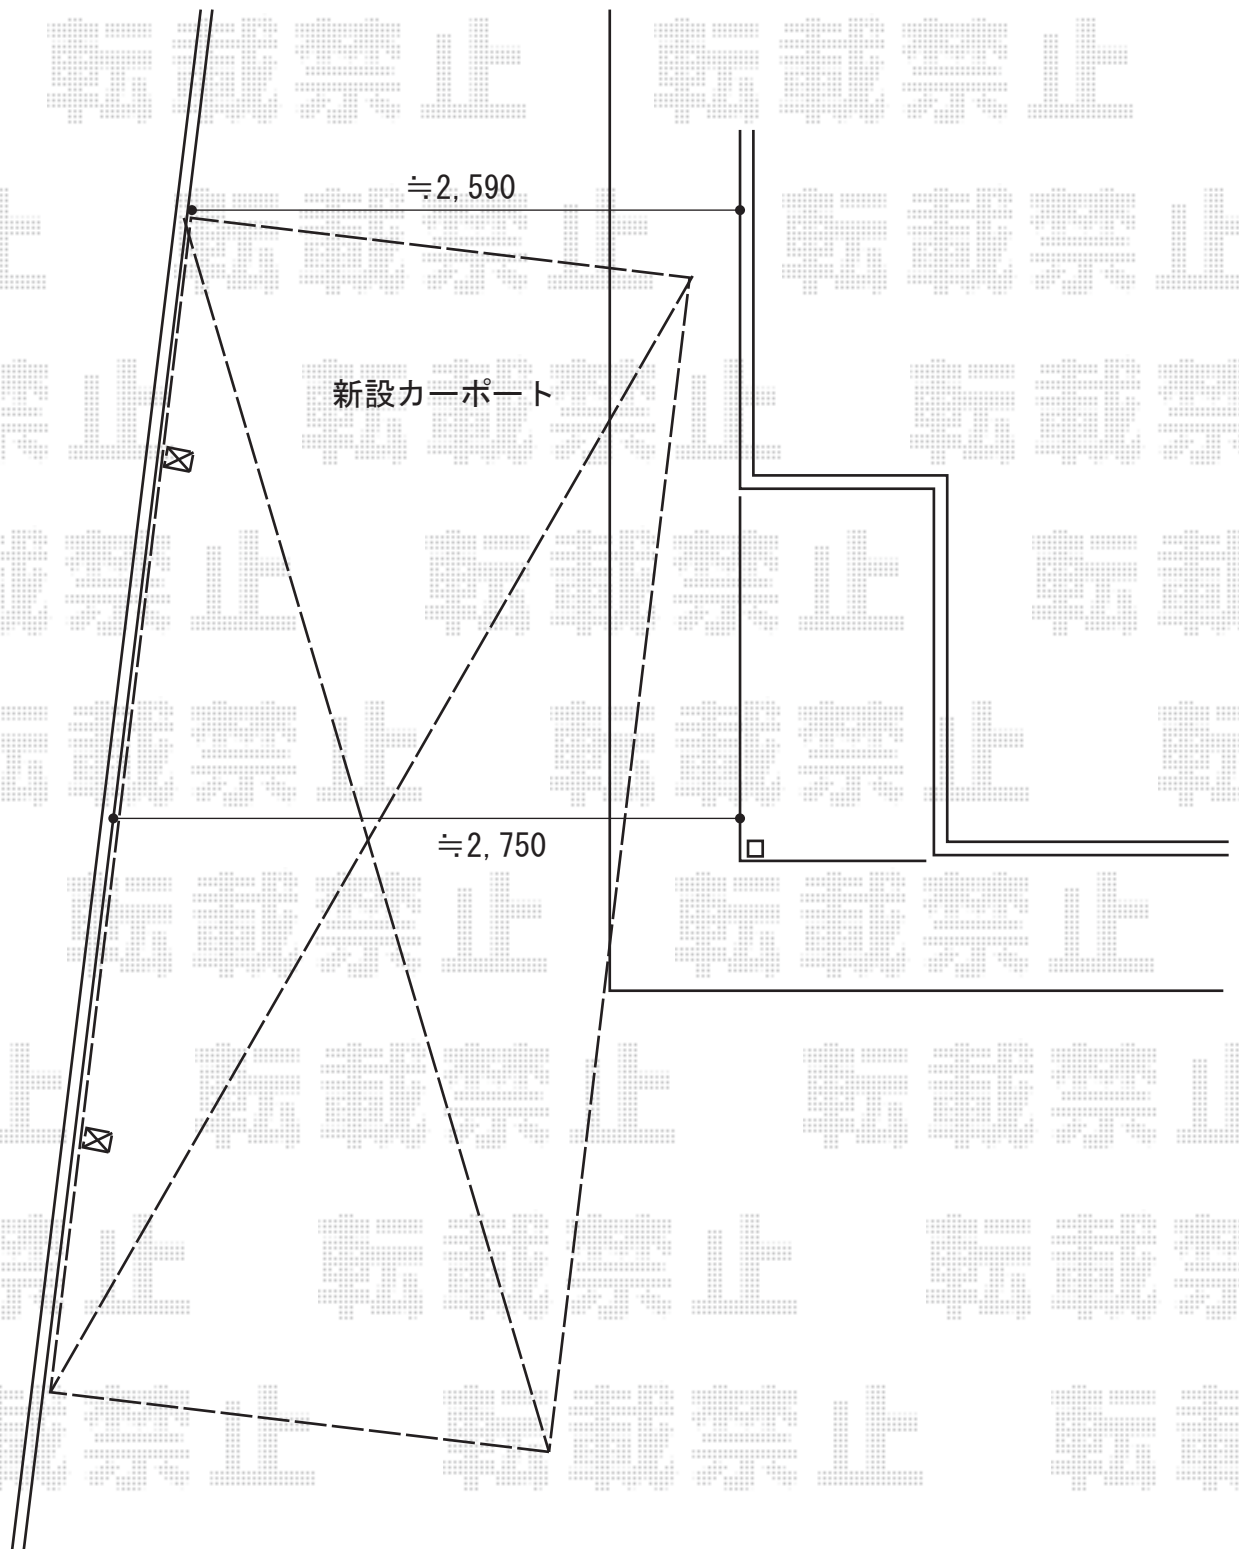

カーポート 施工概略図

TOEX アーキフィット 積雪~20cm対応
幅= 2,400mm
奥行= 5,726mm
色： ナチュラルシルバー
屋根材： 熱線吸収アクアシャインポリカーボネート（クリアブルーS）
柱仕様： ロング柱仕様（有効高 約2,500mm）

2015-3-268283

担当者

赤松