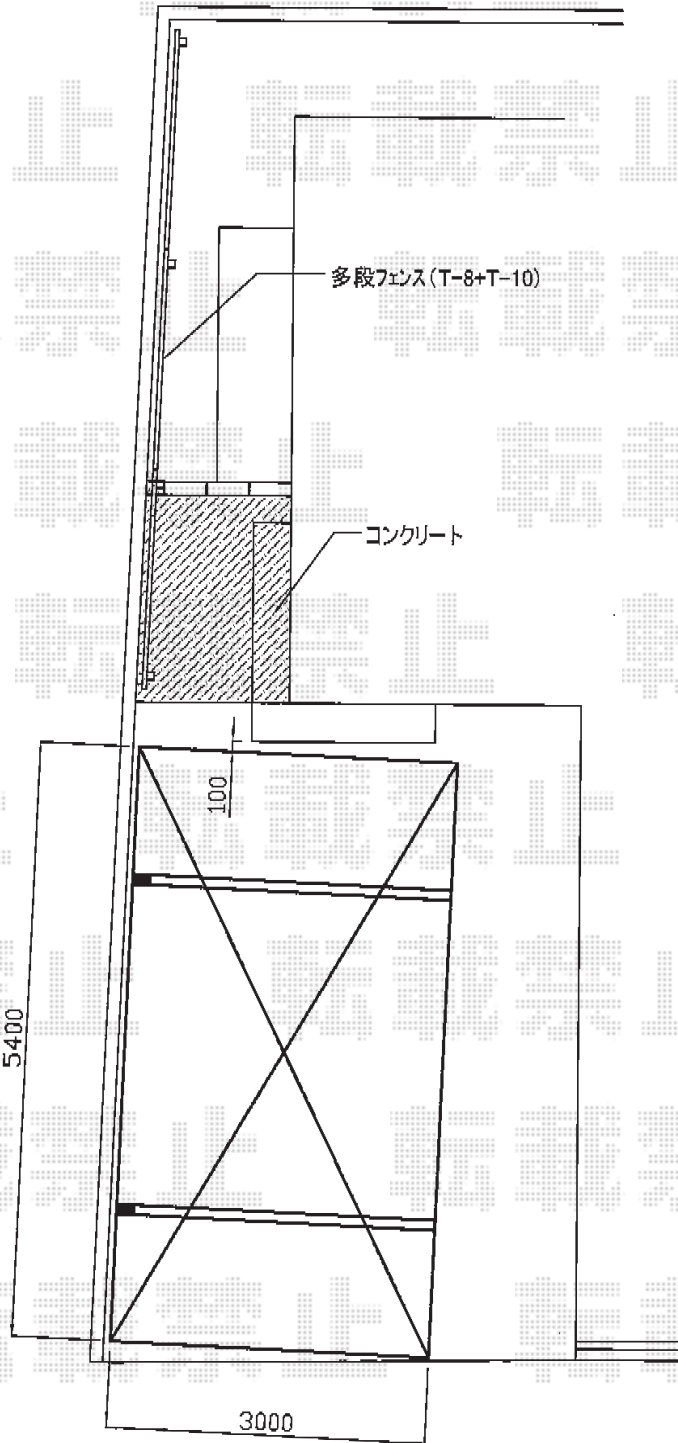

カーポート 施工概略図

YKK AP レイナポートグラン 積雪~20cm対応
幅= 3,000mm 奥行= 5,400mm 色: ブラウン
屋根材: 熱線遮断ポリカーボネート(クリアマット)
柱仕様: ハイルーフ柱仕様(有効高 約2,355mm)

YKK AP レイナポートグラン サイドパネル
奥行サイズ: 長さ54用 高さ: 1段 *H=836
色: ブラウン パネル材: 熱線遮断ポリカーボネート(クリアマット)
柱仕様: ハイルーフ柱仕様/間柱1本

YKK AP レイナポートグラン 着脱式サポート 標準・ハイルーフ兼用 2本入り×1セット
色: ブラウン

YKK AP レイナポートグラン用 屋根ふき材補強部品
色: カームブラック
数量: 1セット

2015-3-268336

担当者

酒井