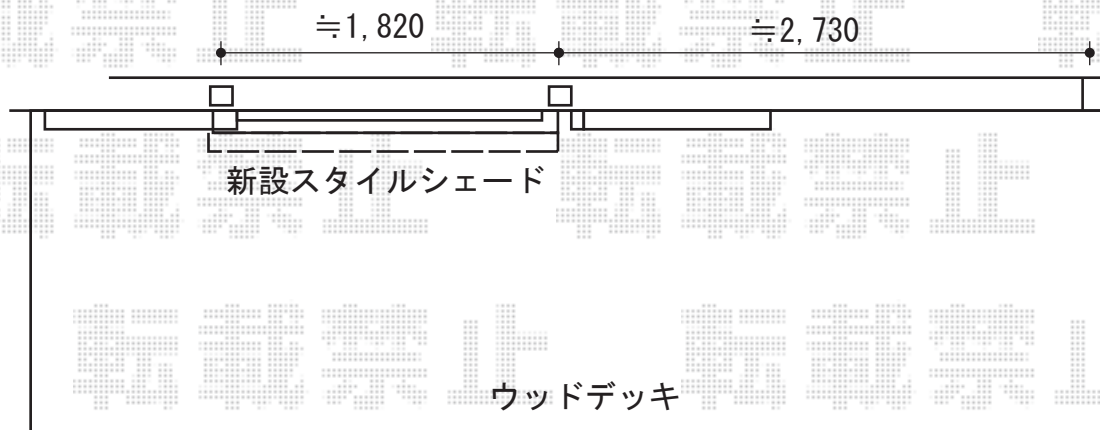

オーニング 施工概略図

LIXIL(トステム) スタイルシェード デッキ固定タイプ
間口= 1,820mm
出幅= 3,030mm
本体色： シャイングレー
キャンバス色： シェード(ナチュラルグリーン)
追加部材： 厚壁用ねじセット

2015-3-268422

担当者

邑智