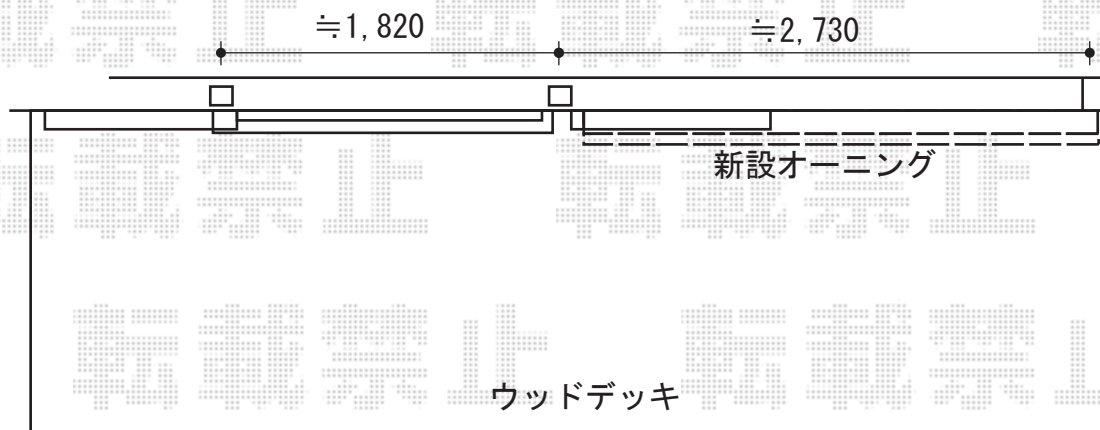

## オーニング 施工概略図

LIXIL(トステム) 彩風CR型 手動式 ※ロール高さ[特注]2,500mm  
間口= 関東間1.5間 (2,730mm)  
出幅= 2,000mm  
本体色: シャイングレー  
キャンバス色: ポリエステル (ブリティッシュグリーン)  
スクリーン色: ブリティッシュグリーン  
駆動: 手動式/外観左駆動  
クランクハンドル: 長さ1,000mm  
追加部材: ベースプレート式/フック金具セット/フック棒セット