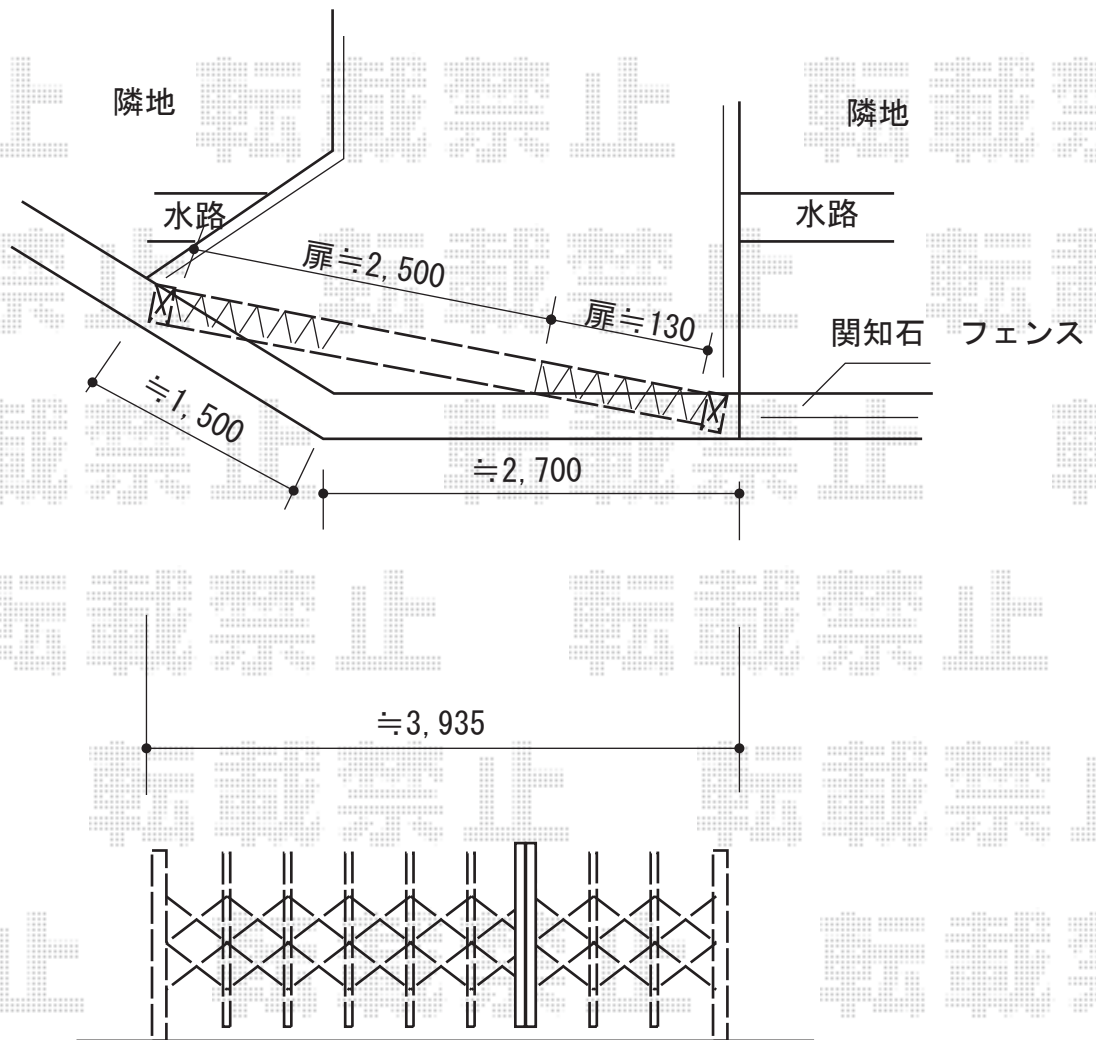

カーゲート 施工概略図

Value Select トリップゲート RB型 ノンレール 片開き親子 40DO (13S+27T)
開口幅= 3,835mm
全幅= 3,935 (130+270)mm
たたみ幅= 508.5mm
高さ= 1,200mm
色：ステンカラー
キャスター数：3箇所
落棒数：2本

2015-3-268432

担当者

谷