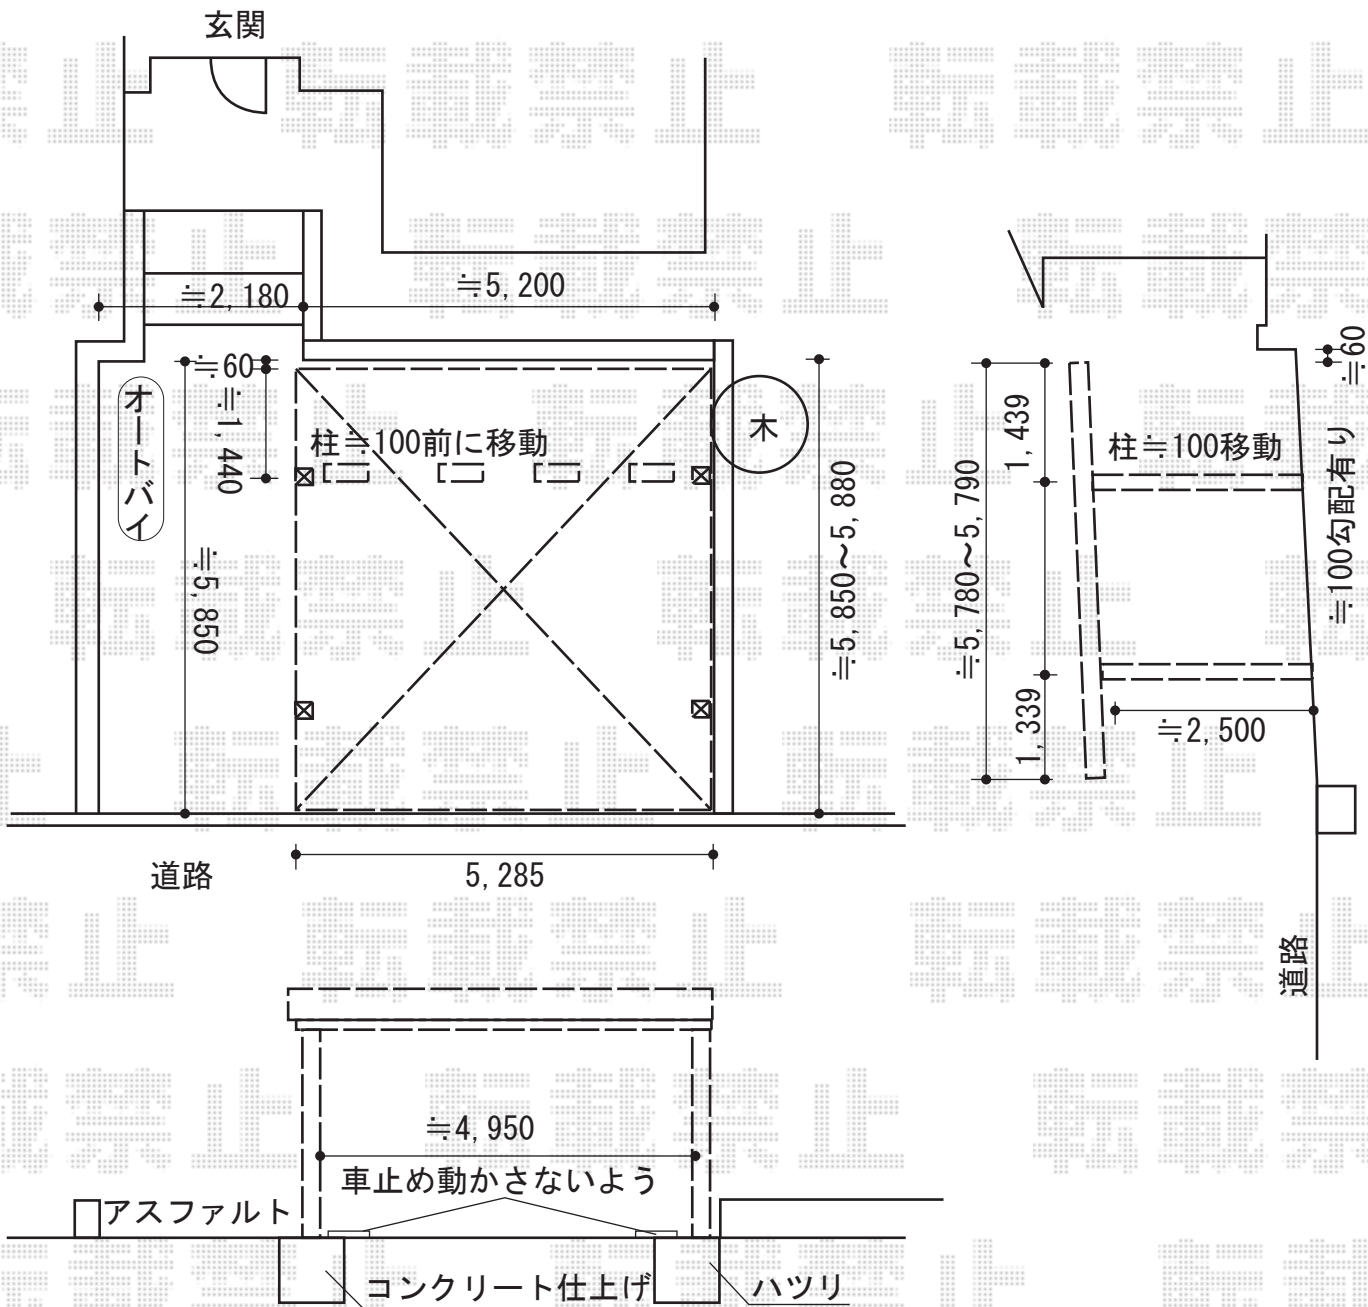

カーポート 施工概略図

トステム テリオSPORTIII 1500 2台用 角柱4本仕様 積雪~50cm対応
 幅= 5,484mm
 奥行= 6,053mm
 色: オータムブラウン
 屋根材: スチール折板 (ペフ無/t=0.6) ※価格別途
 柱仕様: ロング柱25仕様 (有効高 約2,500mm)
 横材: 無し
 追加部材: 水切りパッキン

2015-3-268472

担当者

邑智