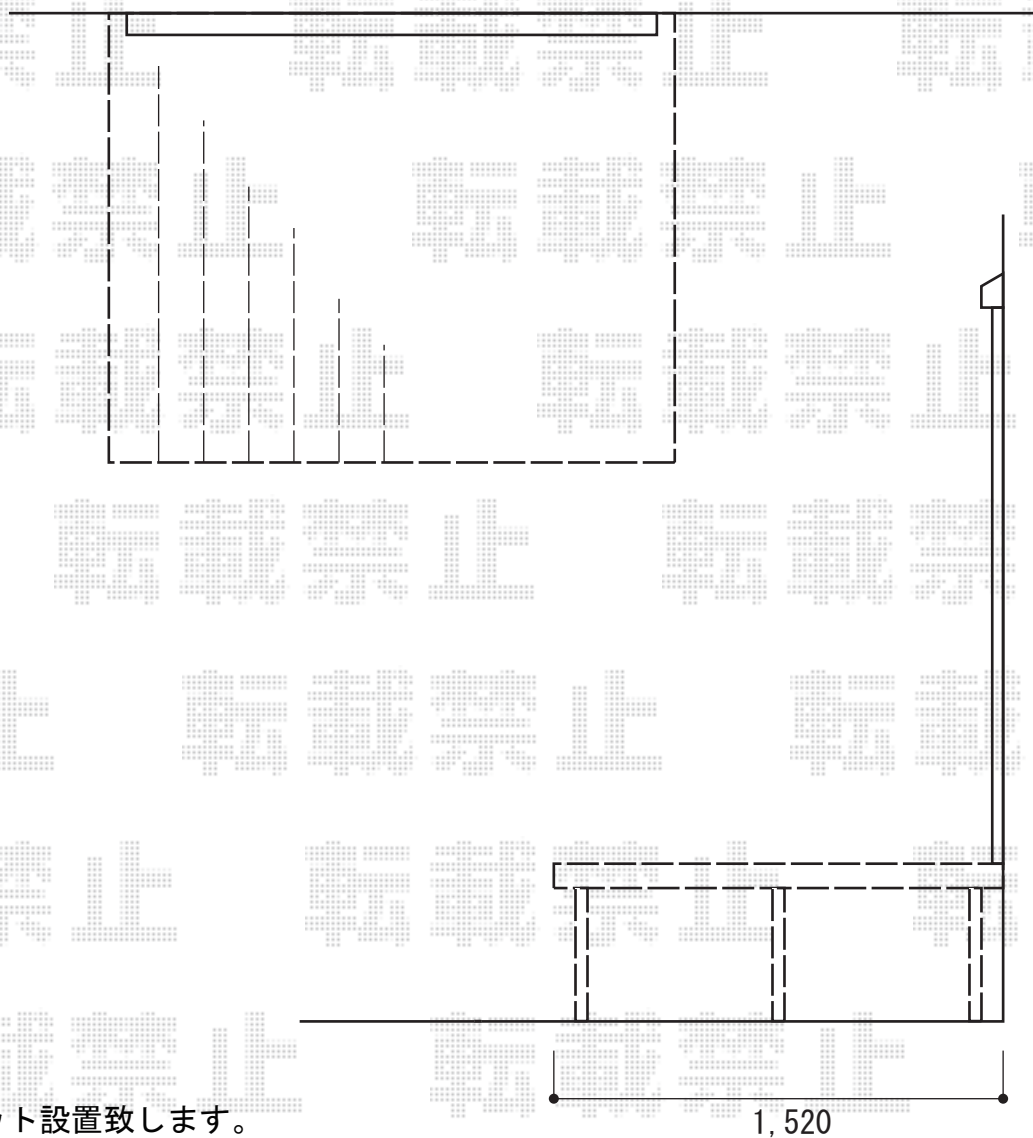

ウッドデッキ 施工概略図

YKK AP 【01】 リウッドデッキ 200
間口= 1.0間 (1,851mm)
出幅= 5尺 (1,520mm)
色： ナチュラルブラウン
床板： 縦貼り
幕板： 標準幕板
束柱： Tタイプ(400~550mm) (色： プラチナステン)

YKK AP 【02】 リウッドデッキ 200
間口= 1.0間 (1,851mm)
出幅= 5尺 (1,520mm)
色： ナチュラルブラウン
床板： 縦貼り
幕板： 標準幕板
束柱： Tタイプ(400~550mm) (色： プラチナステン)

※2セット設置致します。

2015-3-268497

担当者

西村