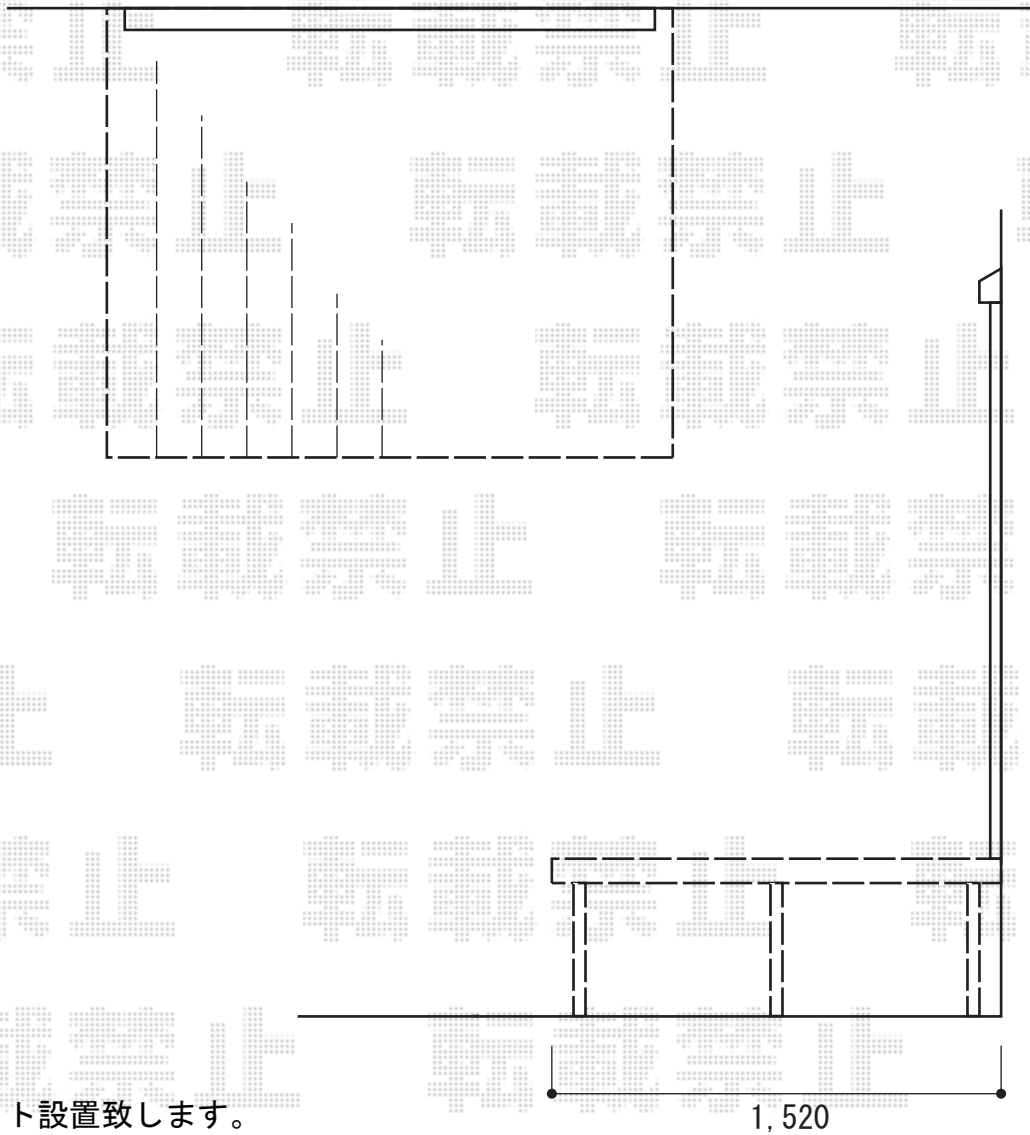

ウッドデッキ 施工概略図

YKK AP 【01】 リウッドデッキ 200
間口= 1.0間 (1,851mm)
出幅= 5尺 (1,520mm)
色： ナチュラルブラウン
床板： 縦貼り
幕板： 標準幕板
束柱： Tタイプ(400~550mm) (色： プラチナステン)

YKK AP 【02】 リウッドデッキ 200
間口= 1.0間 (1,851mm)
出幅= 5尺 (1,520mm)
色： ナチュラルブラウン
床板： 縦貼り
幕板： 標準幕板
束柱： Tタイプ(400~550mm) (色： プラチナステン)

※2セット設置致します。

2015-3-268497

担当者

西村