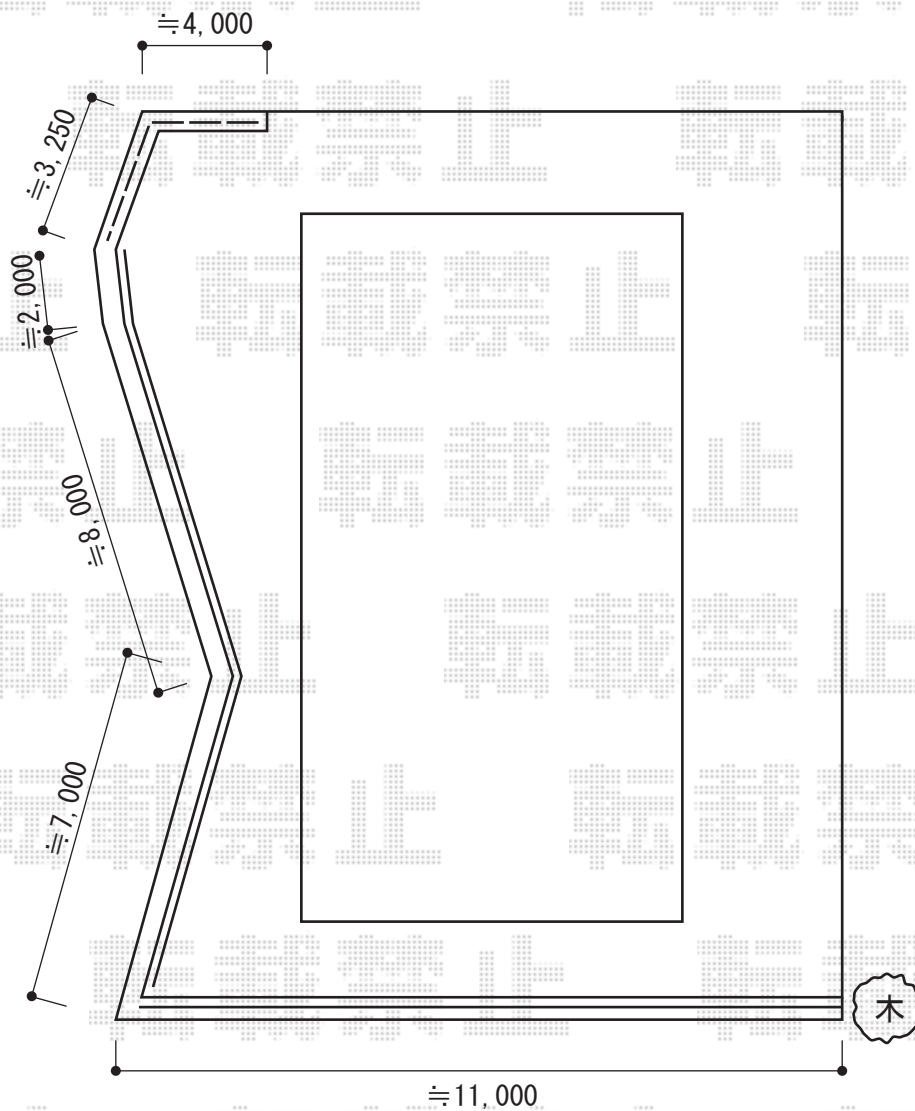

フェンス 施工概略図

TOEX ライシスフェンス P型 ポリカーボネート フリーポールタイプ
本体1枚 (W×H) = (1,979.5×800mm) ×4枚
柱仕様: T-8×6本
部品セット: 6セット
目隠しコーナー継手: ポール付/T-8×1セット
端部キャップ: 1セット
色: 本体・柱: ブラック パネル部: グリーンマット<すりガラス調>

2014-8-240442

担当者

西村