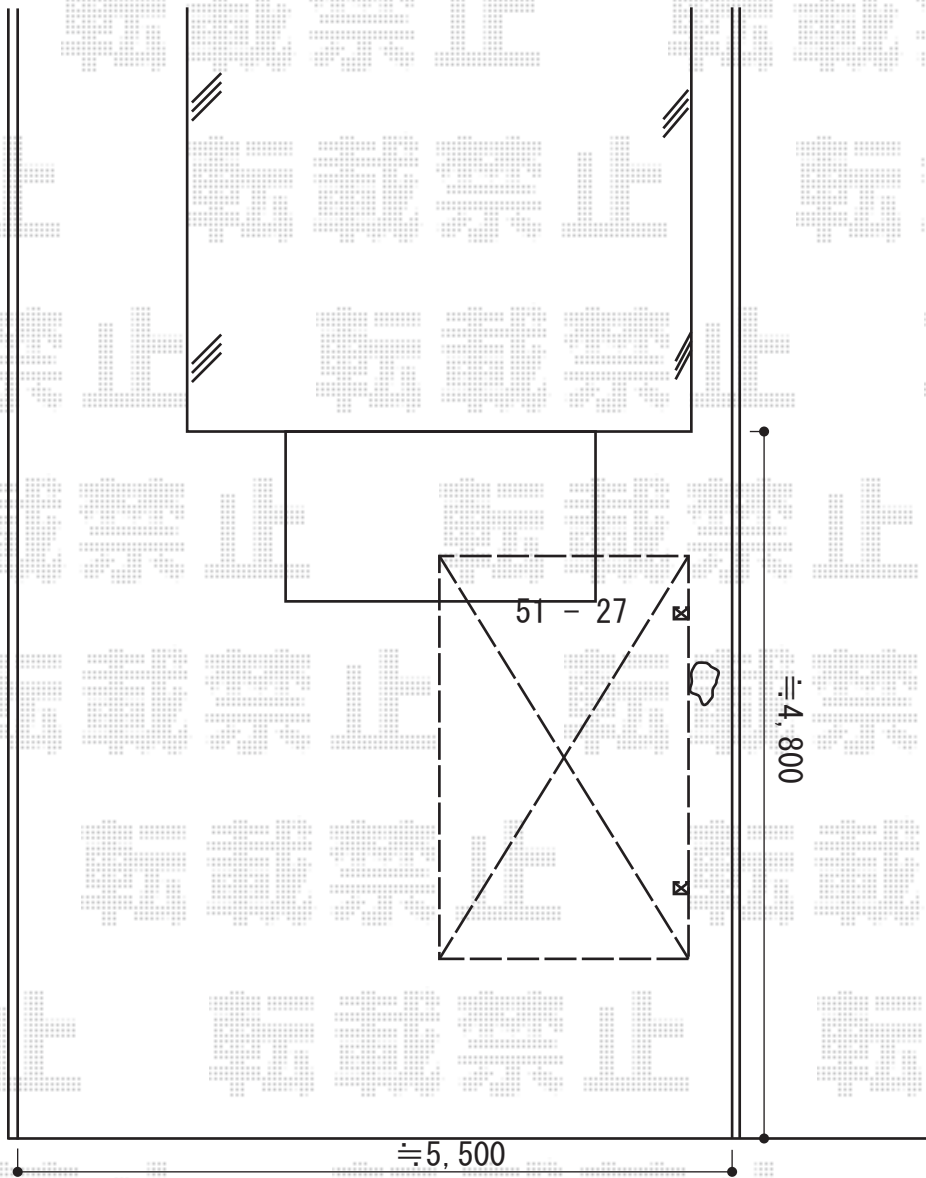

# カーポート工事 施工概略図

Value Select プレシオサポート アルファ 積雪~20cm対応  
幅=2,702mm  
奥行=5,052mm  
色：チャコールブラック  
屋根材：ポリカーボネート（ガラスマット）  
柱仕様：ハイルーフ柱仕様（有効高 約2,250mm）

2015-3-268559

担当者

松本

エクスショップ

現場状況や作図制限により概略図の内容と多少の違いが生じることがございます。  
施工時は、現場優先とさせて頂きたく思いますので、お立会い頂き、最終のご指示のほど、何卒、宜しくお願い致します。  
全ての著作権はエクスショップに帰属します。当社とのお取引目的以外の使用・複製・転載は如何なる場合も禁止しております。