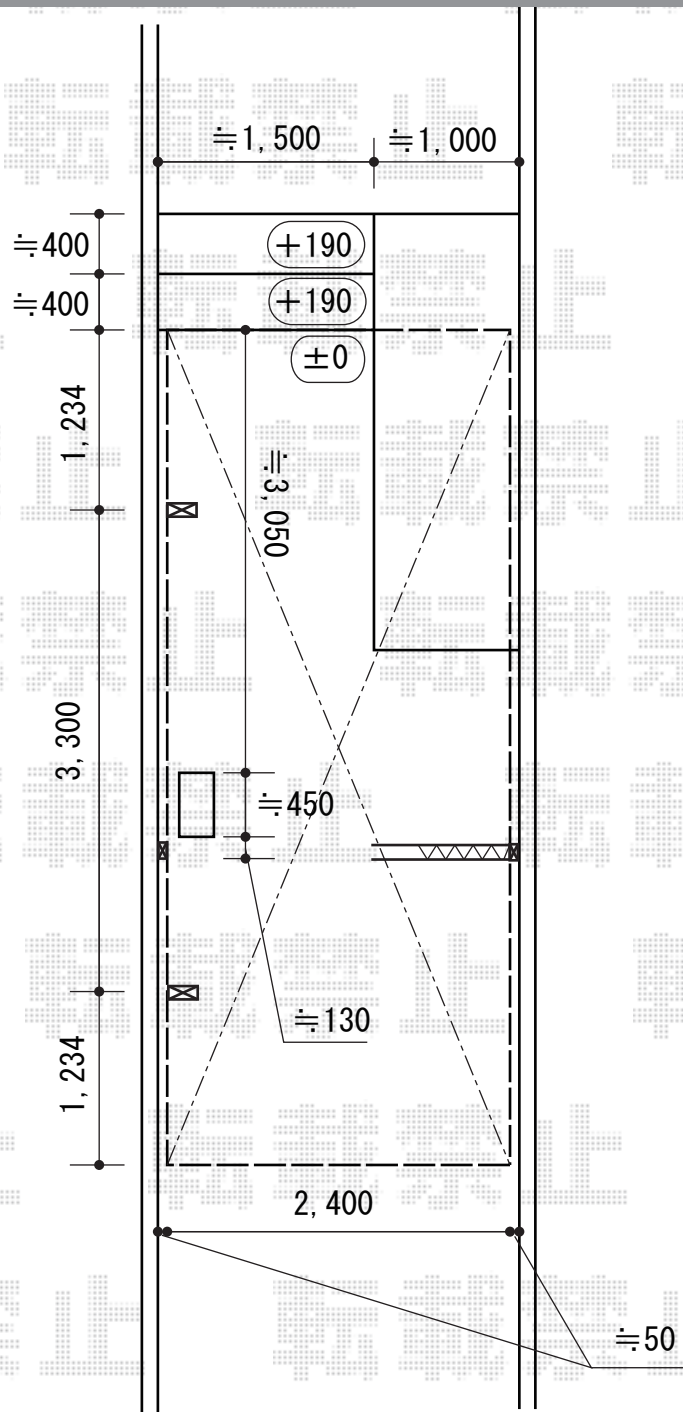

カーポート 施工概略図

YKK AP レイナポートグラン 積雪~20cm対応
 幅= 2,400mm
 奥行= 5,768mm
 色： カームブラック
 屋根材： ポリカーボネート（トーマイマット）
 柱仕様： ハイルフ柱仕様（有効高 約2,350mm）

YKK AP レイナポートグラン 着脱式サポート 標準・ハイルフ兼用 2本入り×1セット
 色： カームブラック

2015-3-268585

担当者

酒井