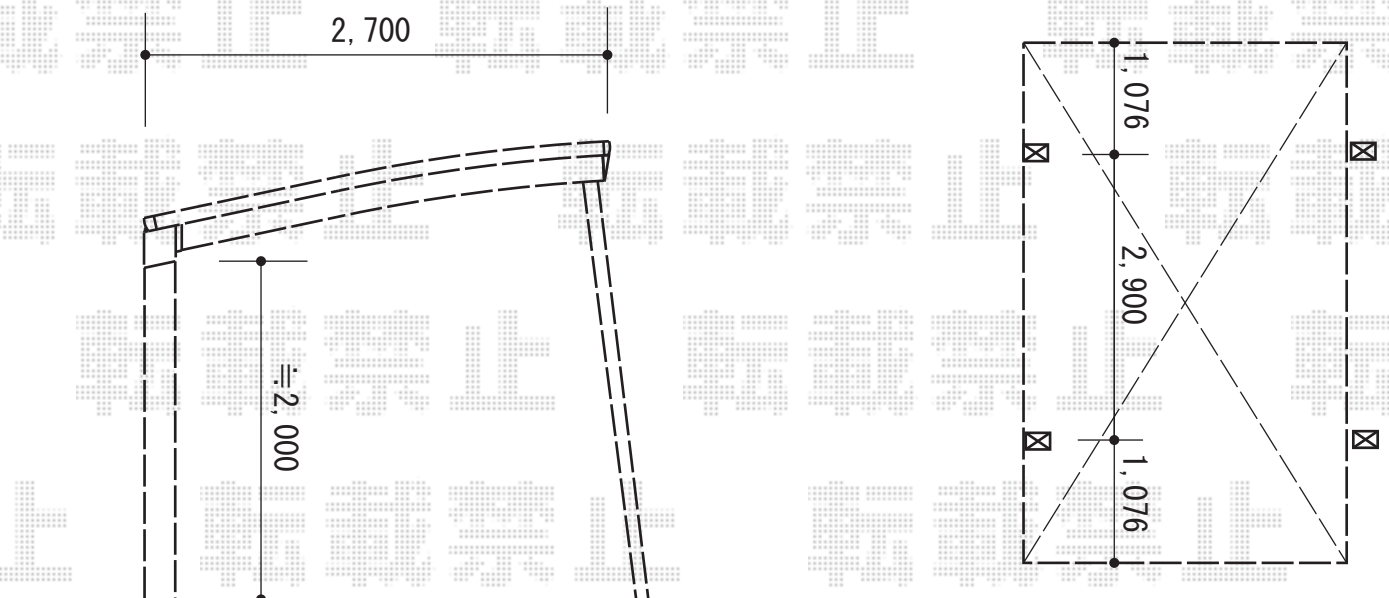

## カーポート 施工概略図

YKK AP レイナポートグラン 積雪～20cm対応  
幅= 2,700mm  
奥行= 5,052mm  
色： ホワイト  
屋根材： 熱線遮断ポリカーボネート(クリアマット)  
柱仕様： 標準柱仕様 (有効高 約2,000mm)

YKK AP レイナポートグラン 着脱式サポート 標準・ハイルーフ兼用 2本入り×1セット  
色： ホワイト

YKK AP レイナポートグラン 屋根ふき材補強部品 1セット  
色： カームブラック \*1色のみ