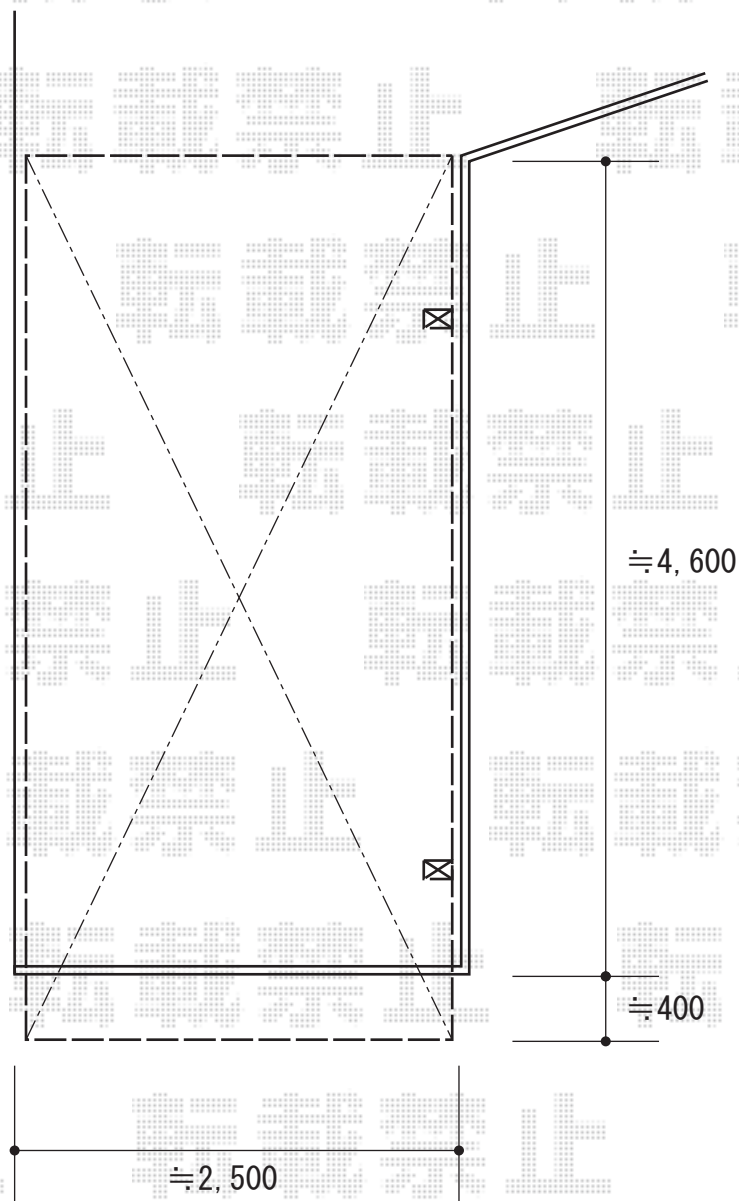

レイナポートREグラン 前下がり 積雪～20cm対応 施工概略図

YKK AP レイナポートREグラン 前下がり 積雪～20cm対応

幅= 2,417mm

奥行= 5,052mm

色： ホワイト

屋根材： ポリカーボネート（アースブルー）

柱仕様： 標準柱仕様（有効高 約2,000mm）

2015-3-268674