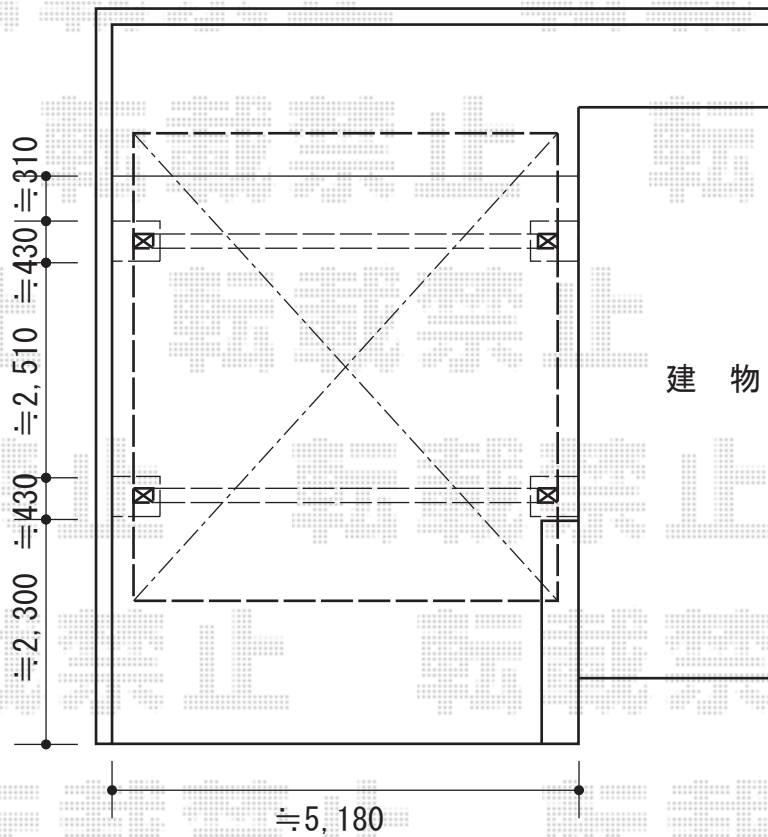

カーポート工事 施工概略図

YKK AP レイナツインポートグラン 積雪~20cm対応
幅= 4,801mm
奥行= 5,052mm
色: ホワイト
屋根材: 熱線遮断ポリカーボネート(クリアマット)
柱仕様: ハイルーフ柱仕様 (有効高 約2,350mm)

YKK AP レイナツインポートグラン 屋根ふき材補強部品 2セット
色: カームブラック*1色のみ

2015-3-268683

担当者

酒井