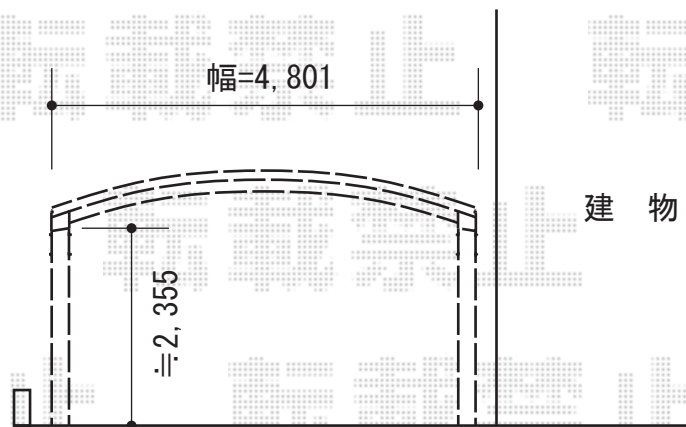

カーポート工事 施工概略図

YKK AP レイナツインポートグラン 積雪~20cm対応
幅= 4,801mm
奥行= 5,052mm
色: ホワイト
屋根材: 熱線遮断ポリカーボネート(クリアマット)
柱仕様: ハイルーフ柱仕様 (有効高 約2,350mm)

YKK AP レイナツインポートグラン 屋根ふき材補強部品 2セット
色: カームブラック*1色のみ

2015-3-268683

担当者

酒井