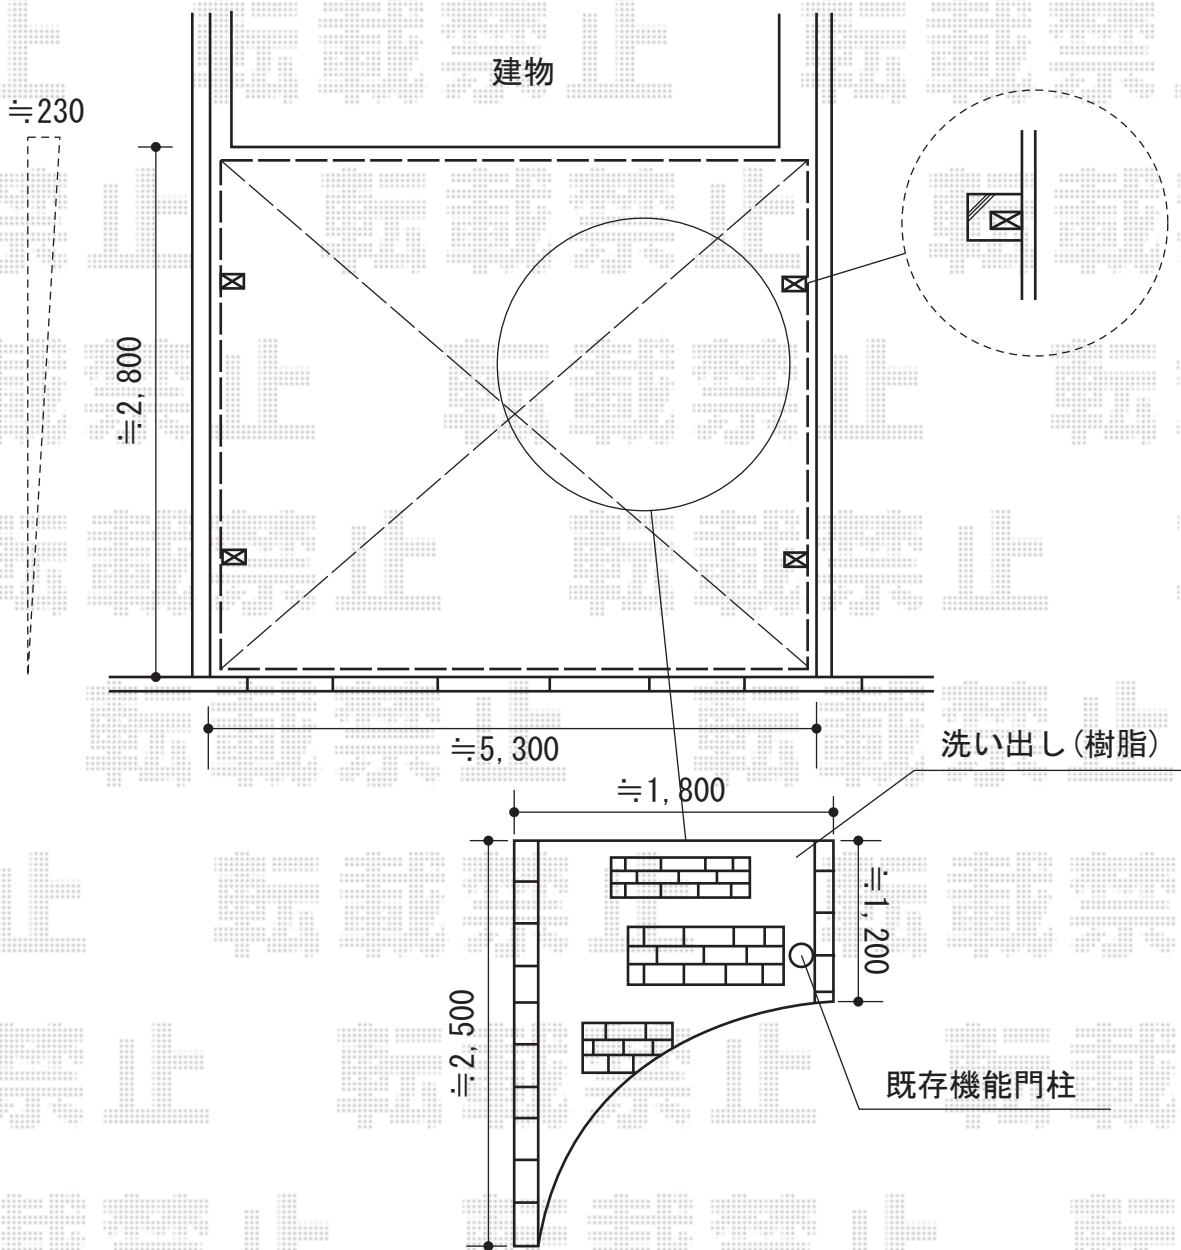

カーポート 施工概略図

YKK AP レイナポートグラン M合掌 積雪~20cm対応
 幅= 5,264mm<25・27>
 奥行= 5,052mm
 色：ホワイト
 屋根材：熱線遮断ポリカーボネート(クリアマット)
 柱仕様：ハイルーフ柱仕様(有効高 約2,350mm)

2015-3-268712

担当者

赤松