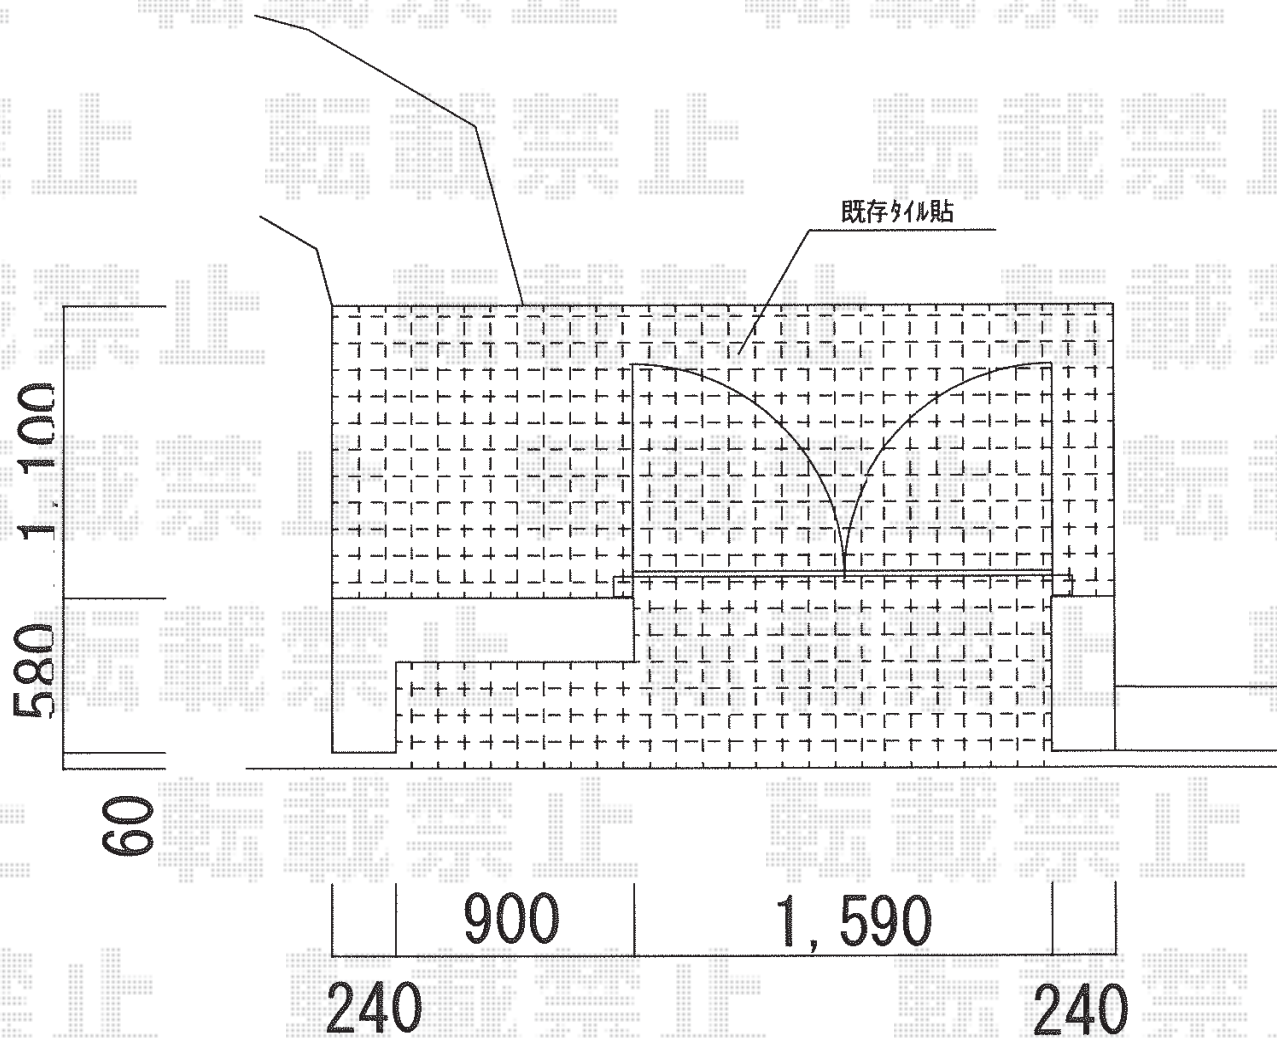

フェンス 施工概略図

三協アルミ コレット3型 両開き 門柱タイプ
扉1枚 (W×H) = (800+800×1,400mm)
色： ダークブロンズ+トラッドパイン
錠： タッチ錠LXT-01 (スタンダードタイプ) ※外/ティンプル錠 内/着脱式ツマミサムターン
開き： 内開き

2015-3-268777

担当者

谷